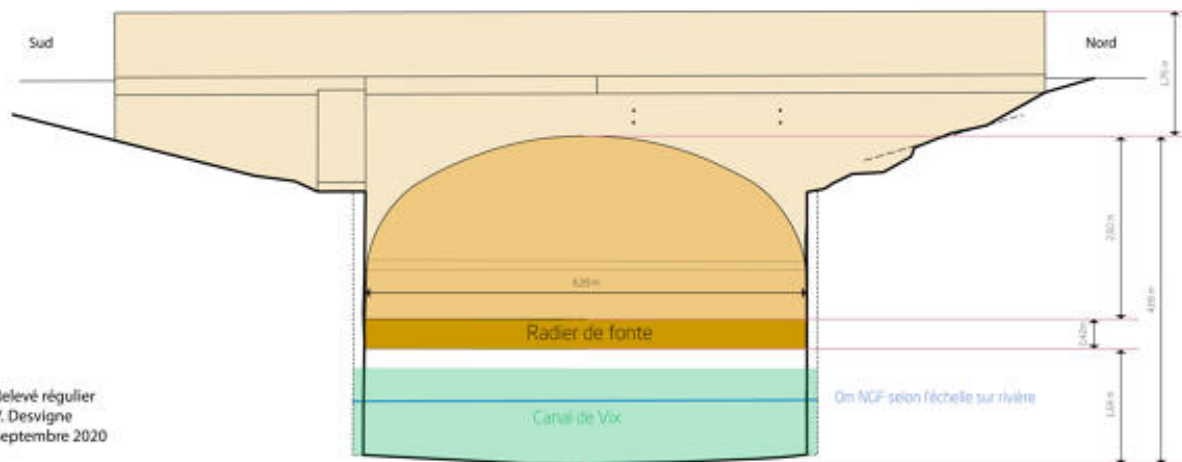

Ile d'Elle (85) - Site du Gouffre - Aqueduc

Plan de situation

Élévation Est

Relevé régulier
V. Desvigne
Septembre 2020

Plan, coupe et élévation de l'aqueduc du Gouffre.

IVR52_20208501464NUDA

Auteur de l'illustration : Virginie Desvigne