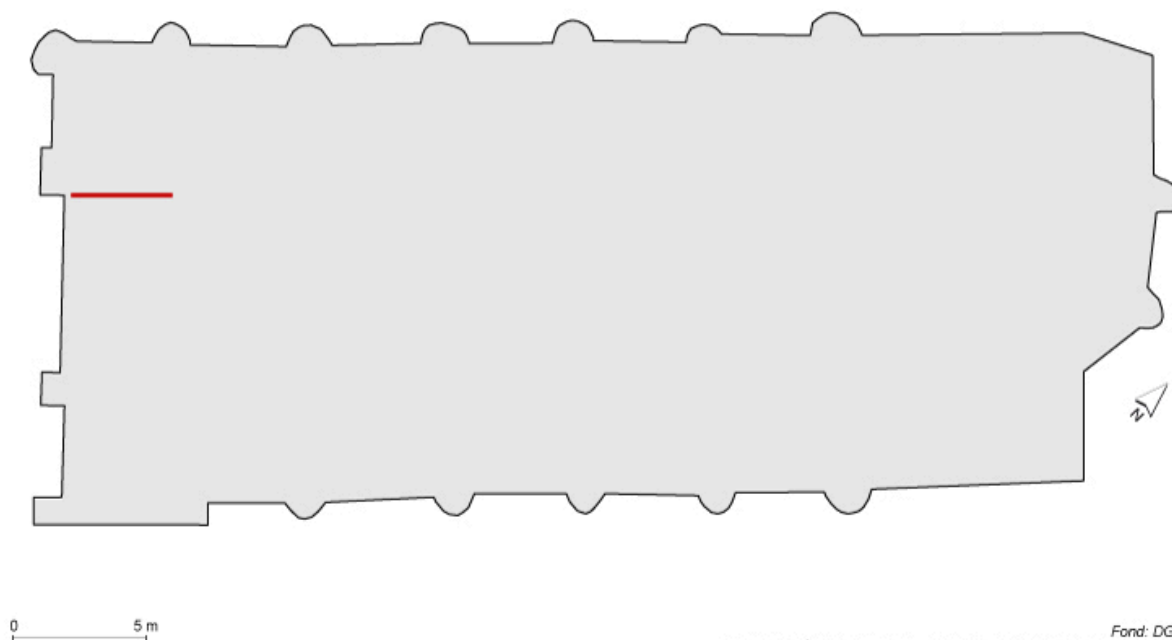

49 - SAINT-LAURENT-DES-AUTELS - Église
Monument aux morts peint

Fond: DGI/PCI
CONSEIL RÉGIONAL DES PAYS DE LA LOIRE - DCS/SPVD - Avril 2013

Plan de localisation du monument aux morts dans l'église.

IVR52_20134900438NUDA

Auteur de l'illustration : Virginie Desvigne

Technique de relevé : relevé schématique ;

(c) Région Pays de la Loire - Inventaire général

reproduction soumise à autorisation du titulaire des droits d'exploitation