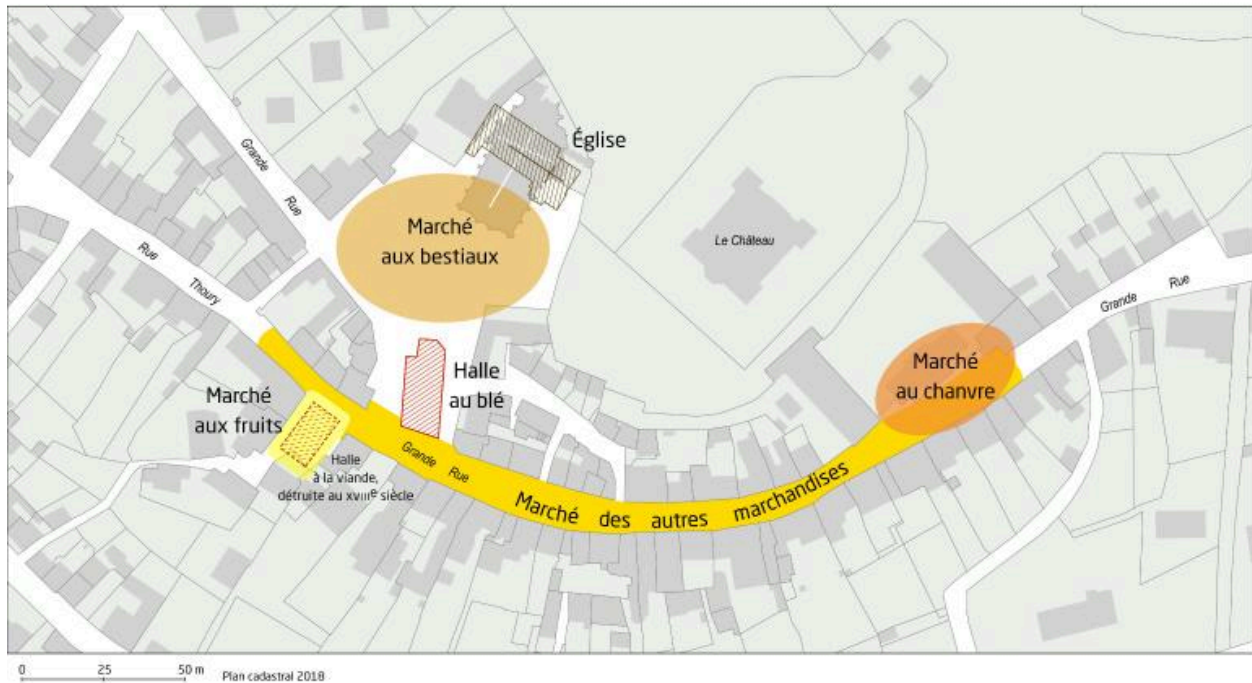

Montfort-le-Gesnois (72) - Restitution des espaces du marché et des dispositions de l'église de Montfort-le-Rotrou au début du XIX^e siècle

Les espaces du marché de Montfort-le-Rotrou au début du XIX^e siècle.

IVR52_20197201288NUDA

Auteur de l'illustration : Virginie Desvigne

Date de prise de vue : 2019

(c) Région Pays de la Loire - Inventaire général
communication libre, reproduction soumise à autorisation