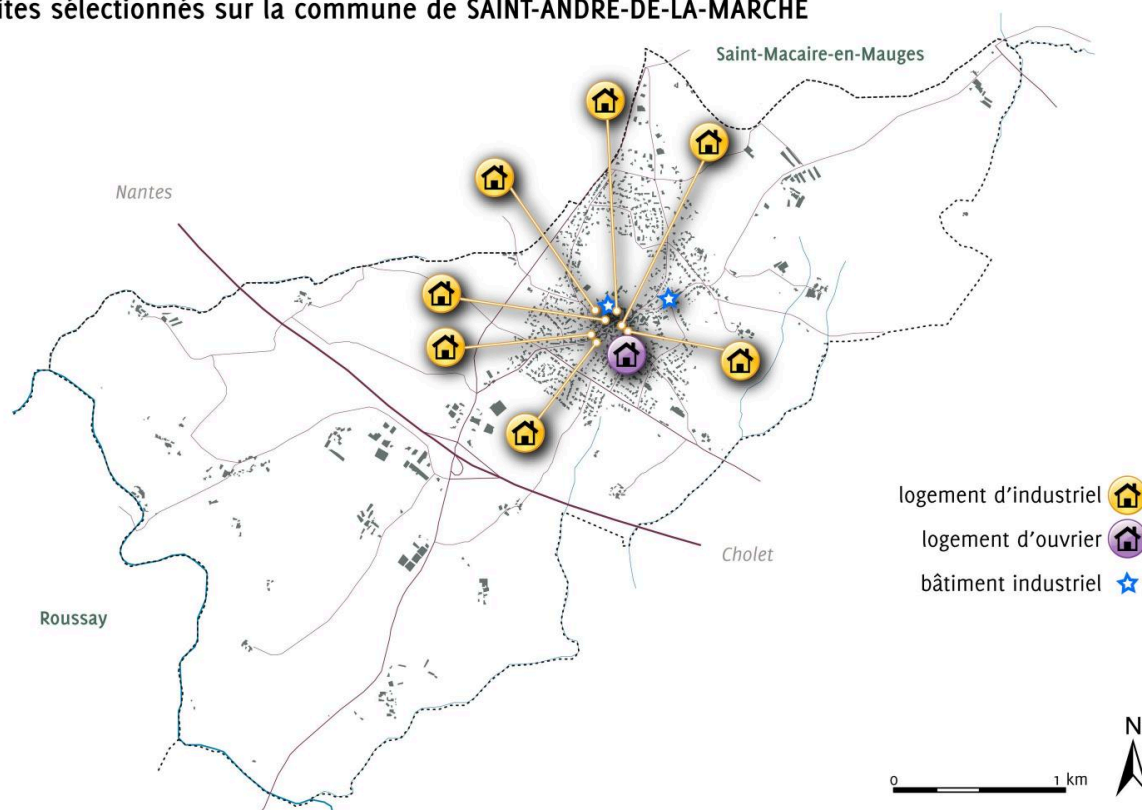

## Les sites sélectionnés sur la commune de SAINT-ANDRÉ-DE-LA-MARCHE

Les sites sélectionnés sur la commune de Saint-André-de-la-Marche.

IVR52\_20114902378NUDA

Auteur de l'illustration : Virginie Desvigne

Technique de relevé : reprise de fond ;

(c) Région Pays de la Loire - Inventaire général  
communication libre, reproduction soumise à autorisation