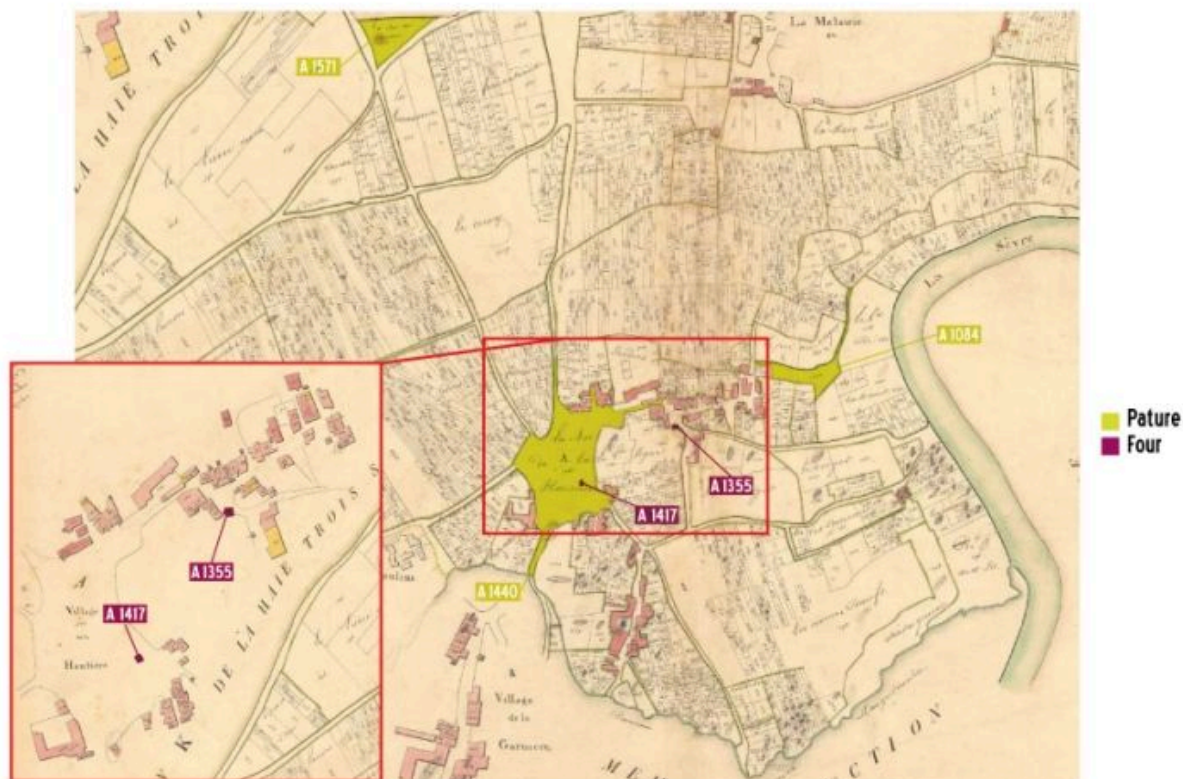

ESPACES COMMUNS VILLAGE «LA HAUTIÈRE»
SAINT-FIACRE-SUR-MAINE (44)

Village de la Hautière : carte des communs de village, d'après la matrice cadastrale de 1821.

IVR52_20114400114NUDA

Auteur de l'illustration : Élodie Rama

Technique de relevé : reprise de fond ;

(c) Région Pays de la Loire - Inventaire général

communication libre, reproduction soumise à autorisation