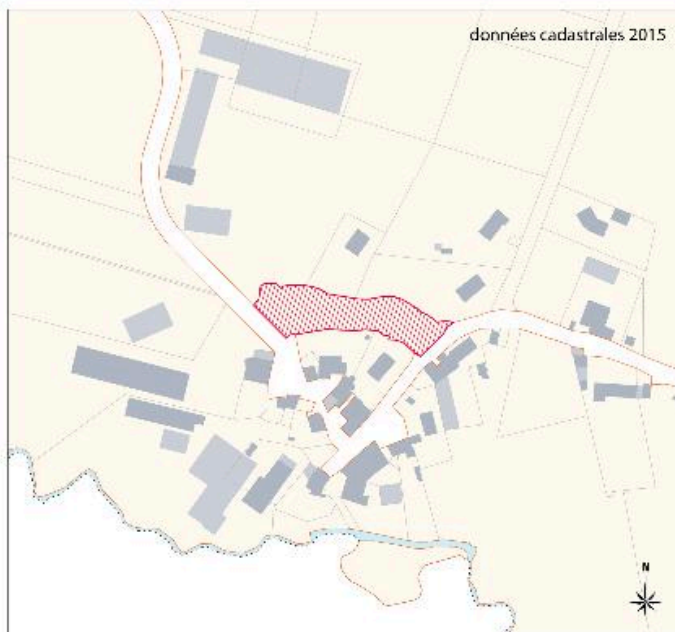

SAINT-HILAIRE-DE-CLISSON (44) - La Pichaudière

cadastre napoléonien 1809

données cadastrales 2015

- Étang ou abreuvoir commun aux habitants de la Pichaudière - 1809
- ▨ Commun aux habitants de la Pichaudière - 2015

Evolution des communs de la Pichaudière selon les données cadastrales

IVR52_20164400093NUDA

Auteur de l'illustration : Virginie Desvigne

(c) Région Pays de la Loire - Inventaire général
communication libre, reproduction soumise à autorisation