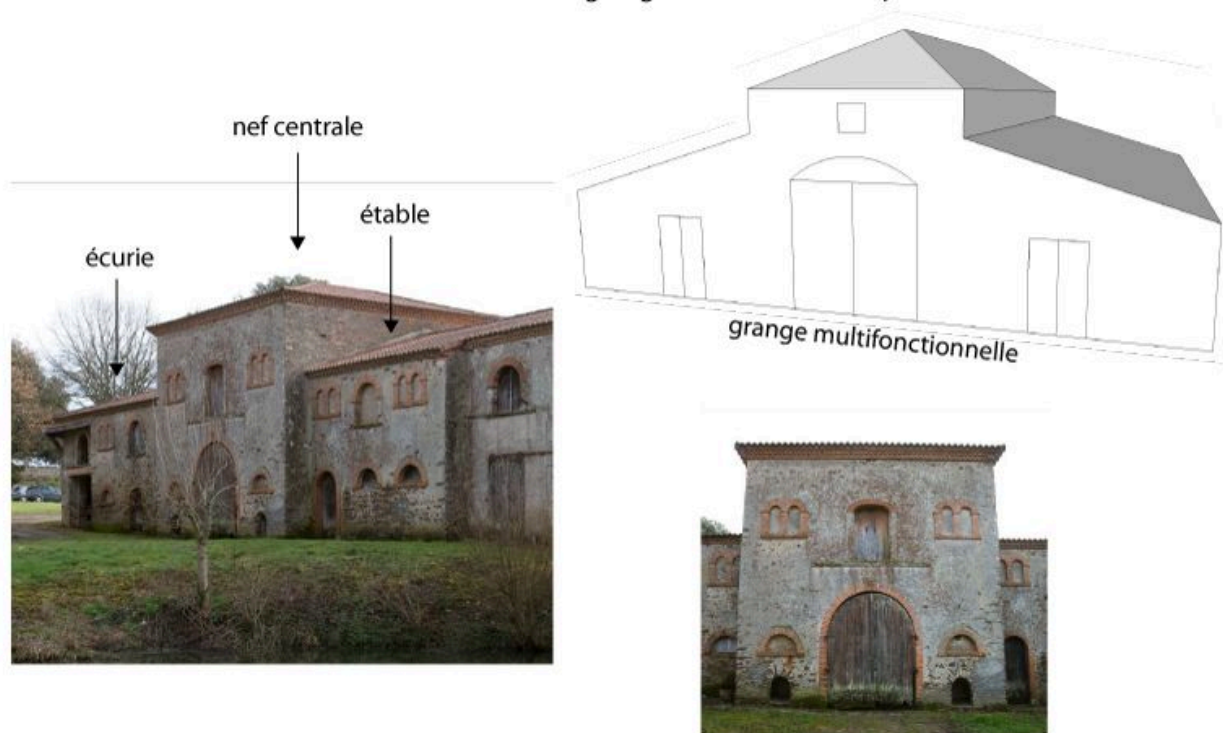

SAINT-FIACRE-SUR-MAINE (44)

Domaine du Coin : version italianisante de la grange à nef centrale. 19^e

Domaine : bâtiment de ferme modèle de style italianisant, 19^e siècle.

IVR52_20114401289NUDA

Auteur de l'illustration : Virginie Desvigne

Technique de relevé : relevé schématique ;

(c) Région Pays de la Loire - Inventaire général
communication libre, reproduction soumise à autorisation