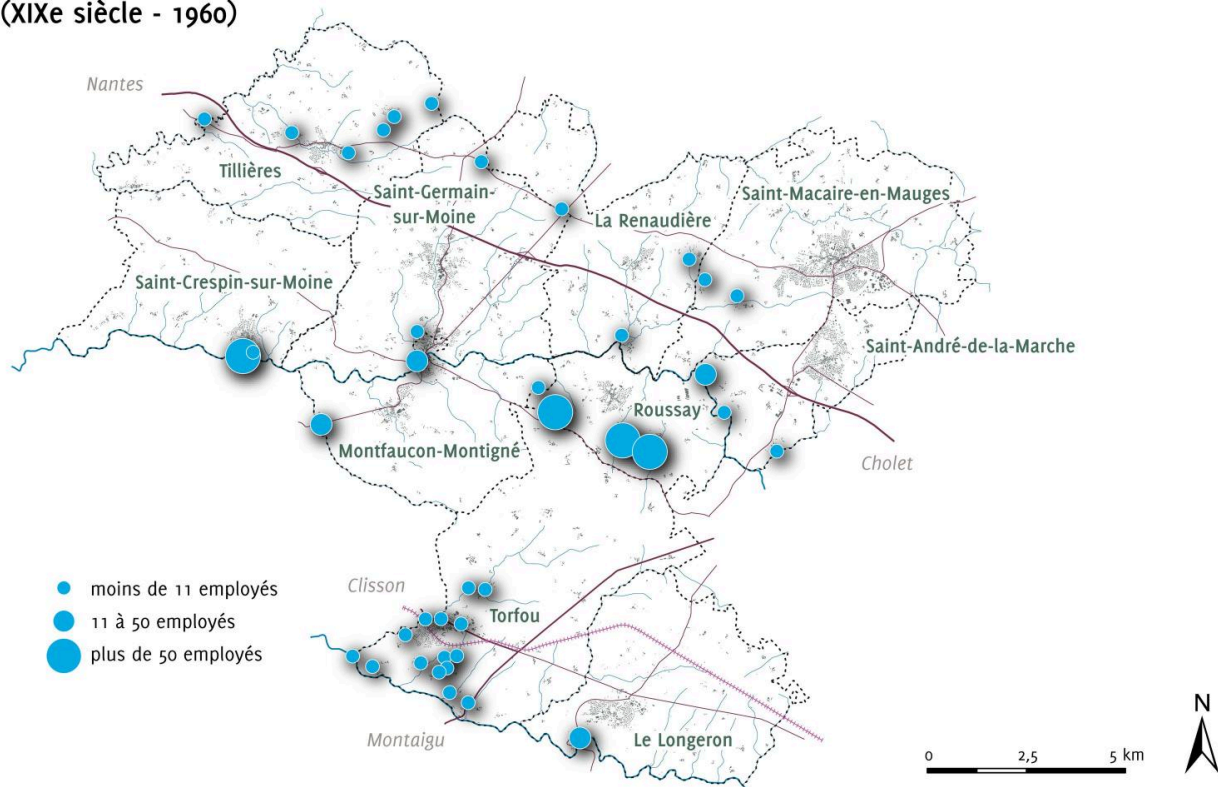

Les filières de produits minéraux sur le territoire de la communauté de communes Moine-et-Sèvre (XIXe siècle - 1960)

Les filières de produit minéraux sur le territoire de la Communauté de Communes Moine et Sèvre (XIXe siècle-1960).

IVR52_20114902391NUDA

Auteur de l'illustration : Virginie Desvigne

Technique de relevé : reprise de fond ;

(c) Région Pays de la Loire - Inventaire général

communication libre, reproduction soumise à autorisation