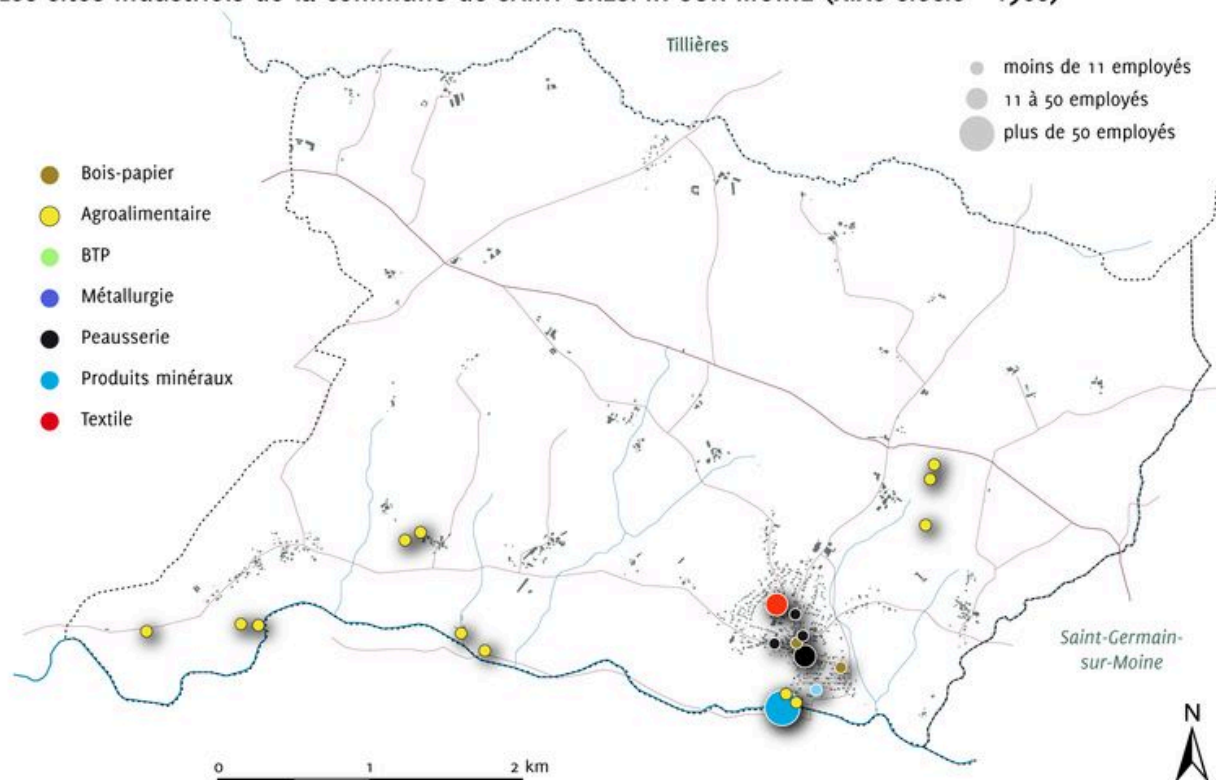

Les sites industriels de la commune de SAINT-CRESPIN-SUR-MOINE (XIXe siècle - 1960)

Les sites industriels de la commune de Saint-Crespin-sur-Moine (XIXe siècle-1960).

IVR52_20114902379NUDA

Auteur de l'illustration : Virginie Desvigne

Technique de relevé : reprise de fond ;

(c) Région Pays de la Loire - Inventaire général
communication libre, reproduction soumise à autorisation