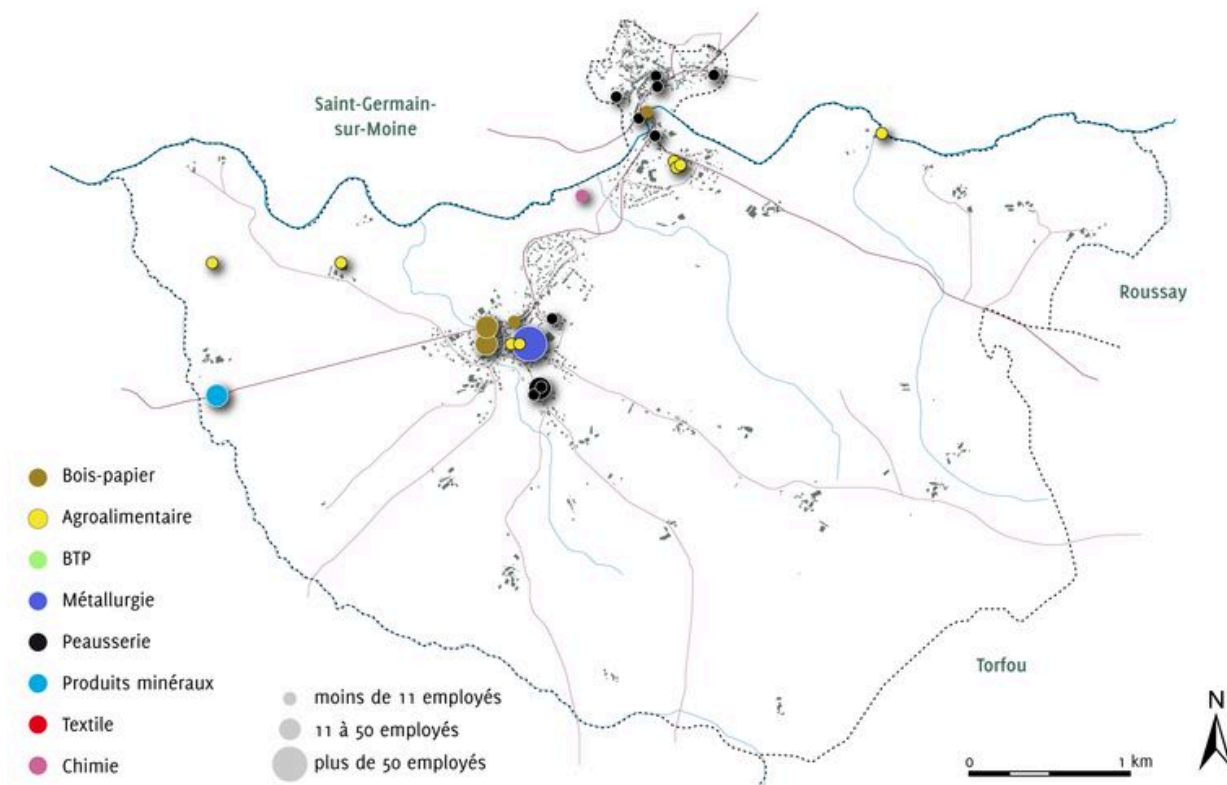

Les sites industriels de la commune de MONTFAUCON-MONTIGNÉ (XIXe siècle - 1960)

Les sites industriels de la commune de Monfaucon-Montigné (XIXe siècle-1960).

IVR52_20114902373NUDA

Auteur de l'illustration : Virginie Desvigne

Technique de relevé : reprise de fond ;

(c) Région Pays de la Loire - Inventaire général
communication libre, reproduction soumise à autorisation