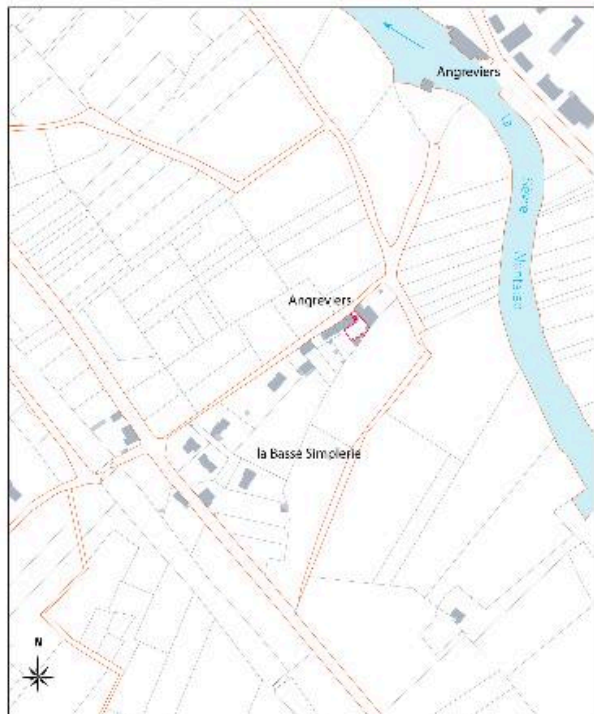

GORGES (44) - Angreviers

Parcelle avec four commun au village d'Angreviers - donnée cadastrale 2015

Bâtimen. avec four privé sur le cadastre napoléonien de 1809

Cartographie de l'implantation du four commun aux habitants d'Angreviers (Gorges)

IVR52\_20164400077NUDA

Auteur de l'illustration : Virginie Desvigne

(c) Région Pays de la Loire - Inventaire général  
communication libre, reproduction soumise à autorisation