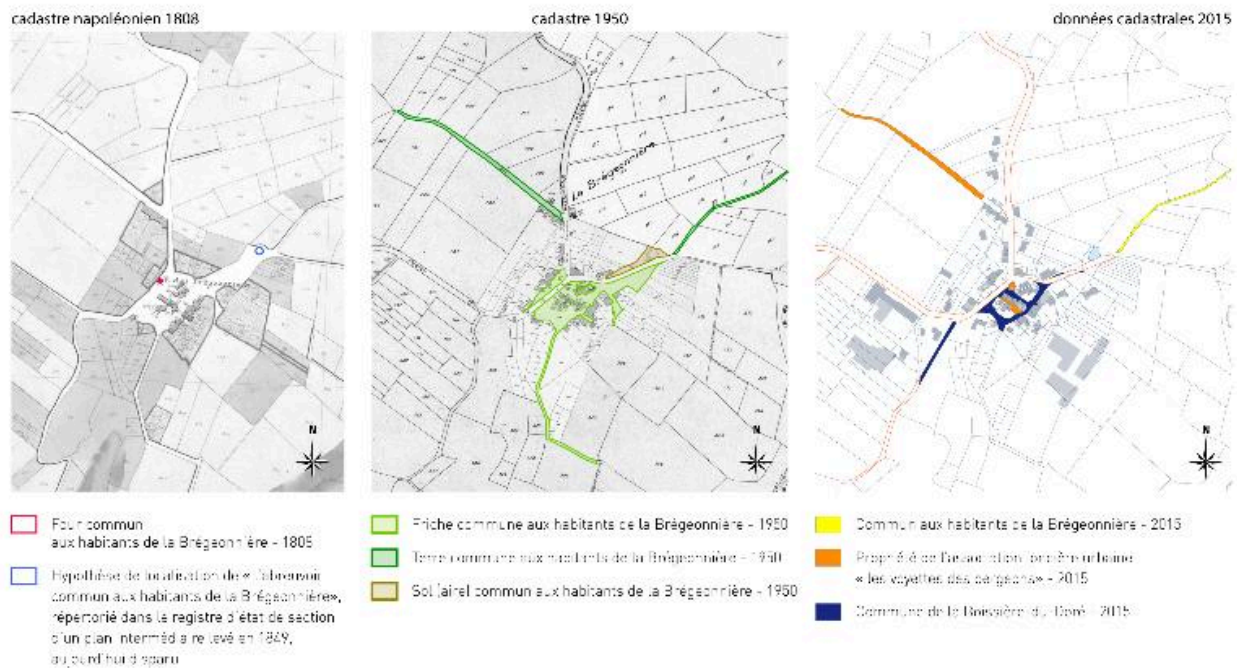

LA BOISSIÈRE-DU-DORÉ (44) - La Brégeoennière

Evolution des espaces communs selon les données cadastrales

IVR52_20164400087NUDA

Auteur de l'illustration : Virginie Desvigne

(c) Région Pays de la Loire - Inventaire général
communication libre, reproduction soumise à autorisation