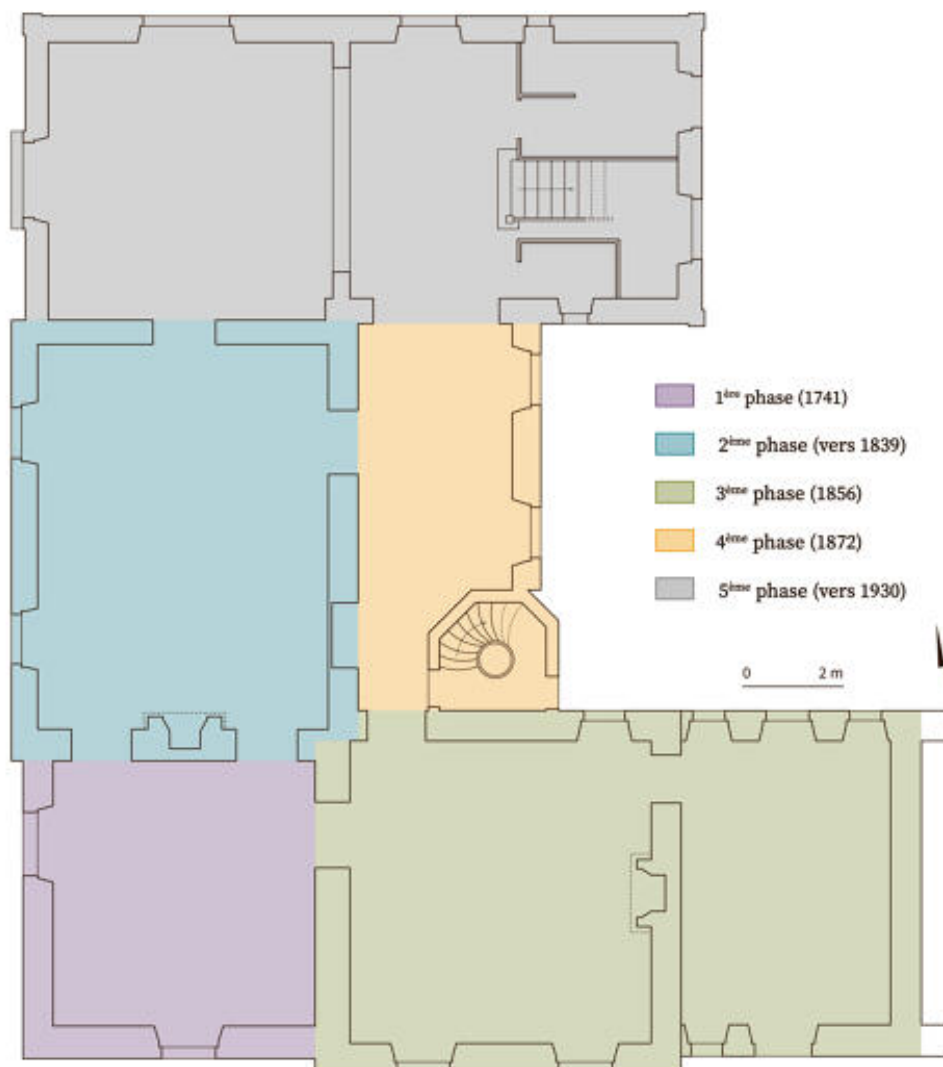

SAINT-JEAN-SUR-MAYENNE - LA GIRARDIÈRE
Plan phasé du rez-de-chaussée

Source : Archives départementales de la Mayenne ;
d'après les plans levés par l'architecte Léon Guinebreton, vers 1930 (A32 J 27)
Dessin : T. Ben Makhad, Inventaire général des Pays de la Loire.

La Girardière - Plan phasé du rez-de-chaussée.

IVR52_20235301248NUDA

Auteur de l'illustration : Théo Ben Makhad

Date de prise de vue : 2023

(c) Région Pays de la Loire - Inventaire général
communication libre, reproduction soumise à autorisation