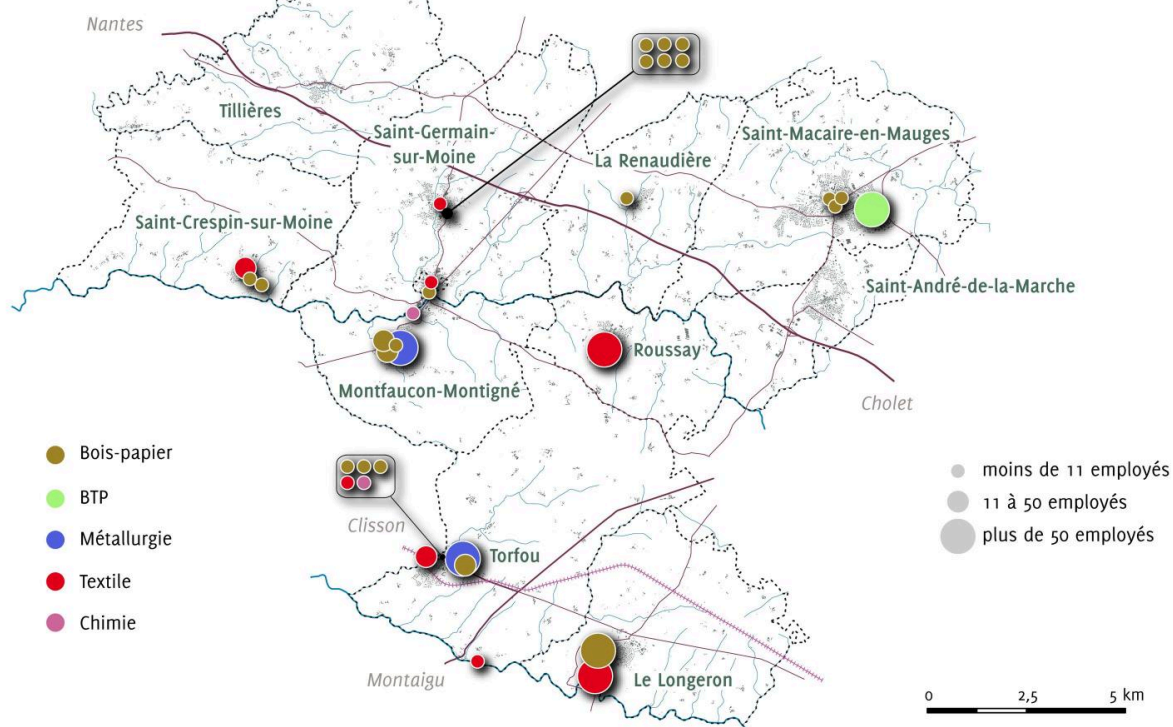

Les filières BTP, bois-papier, chimie, métallurgie et textile sur le territoire de la Communauté de Communes Moine et Sèvre (XIXe siècle - 1960)

Les filières BTP, bois-papier, chimie, métallurgie et textile sur le territoire de la Communauté de Communes Moine et Sèvre (XXe siècle-1960).

IVR52_20114902390NUDA

Auteur de l'illustration : Virginie Desvigne

Technique de relevé : reprise de fond ;

(c) Région Pays de la Loire - Inventaire général

communication libre, reproduction soumise à autorisation