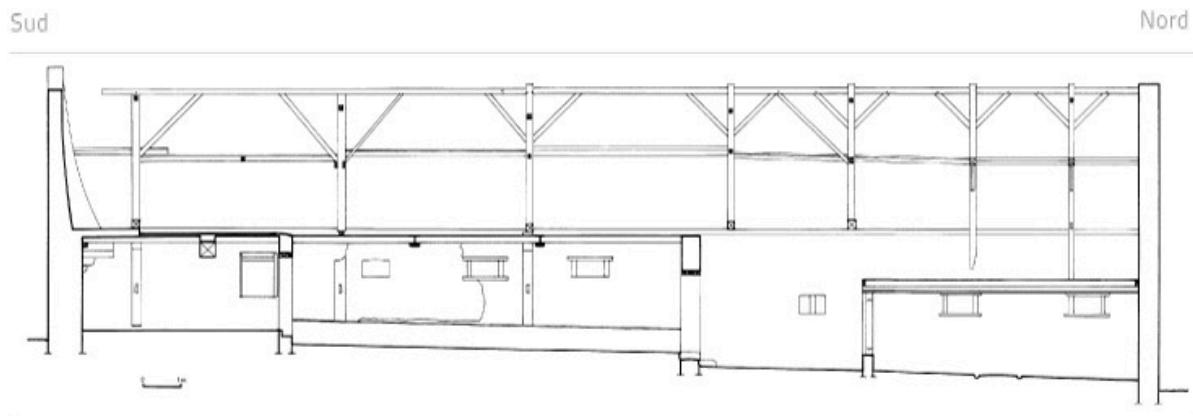

VAIGES - La Bidaudière  
COUPE LONGITUDINALE DE L'ANCIEN LOGIS-ÉTABLE SELON BB

Coupe longitudinale de l'ancien logis-étable.

IVR52\_20105300444NUDA

Auteur de l'illustration : Laurent Cohin

Technique de relevé : relevé manuel ;