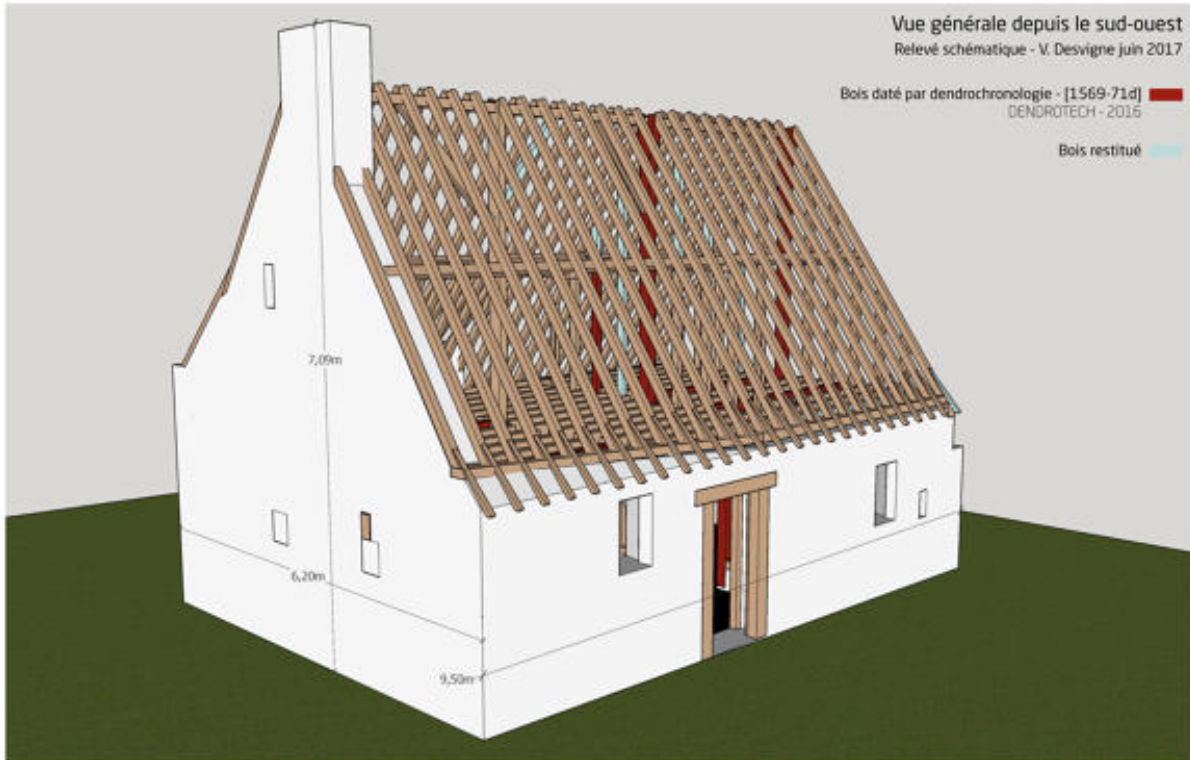

Pruillé-l'Éguillé (72) - La Petite Maltière

Relevé schématique de la maison vue depuis le sud-ouest, V. Desvigne, 2017.

IVR52_20187202636NUDA

Auteur de l'illustration : Virginie Desvigne

Date de prise de vue : 2020