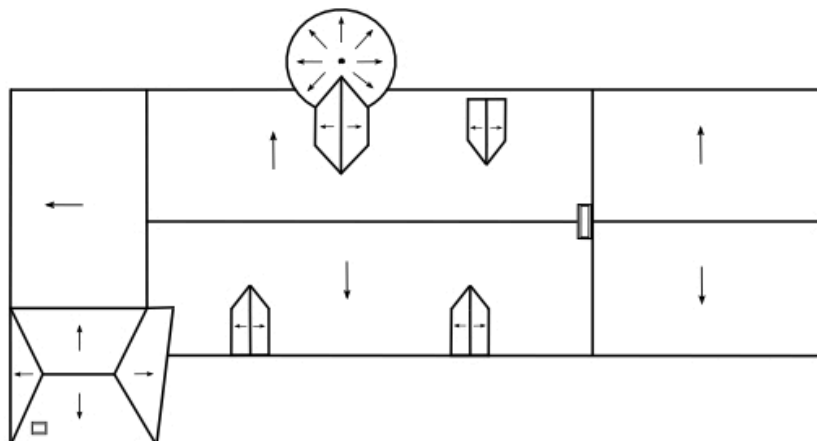

20085300006NUD	Le Châtelier (Vaiges)	N. Foisneau	12 - 11 - 2008
Plan schématique des toitures			

Plan schématique des toitures du logis.

IVR52_20085300006NUD

Auteur de l'illustration : Nicolas Foisneau

Technique de relevé : relevé schématique ;