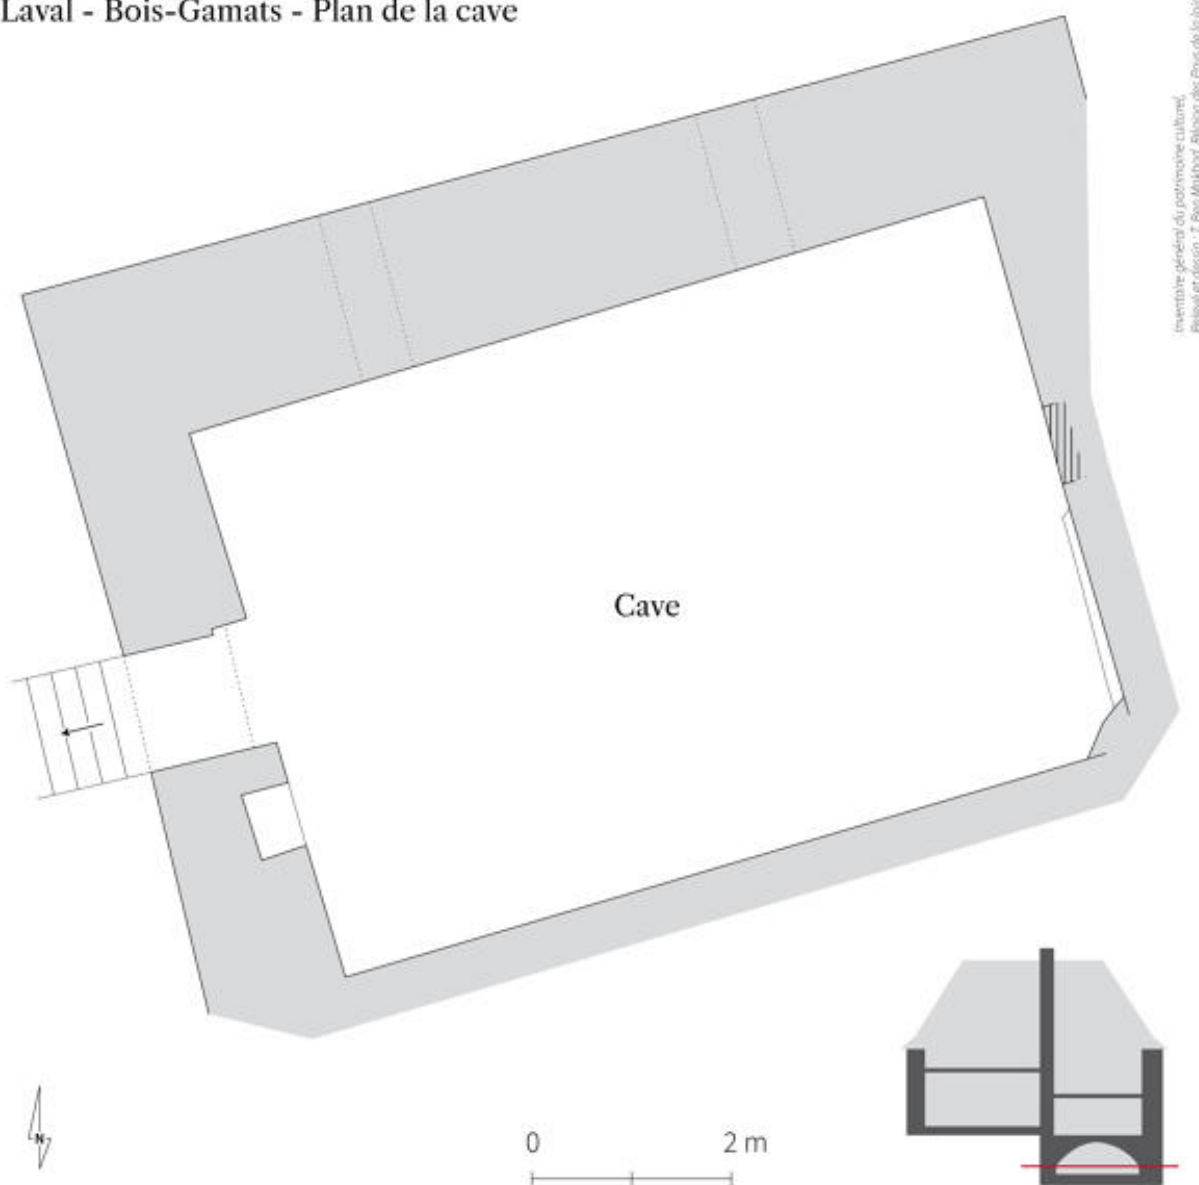

### Laval - Bois-Gamats - Plan de la cave

Laval, Bois-Gamats : plan de la cave.

IVR52\_20235300037NUDA

Auteur de l'illustration : Théo Ben Makhad

Date de prise de vue : 2023

(c) Région Pays de la Loire - Inventaire général  
communication libre, reproduction soumise à autorisation