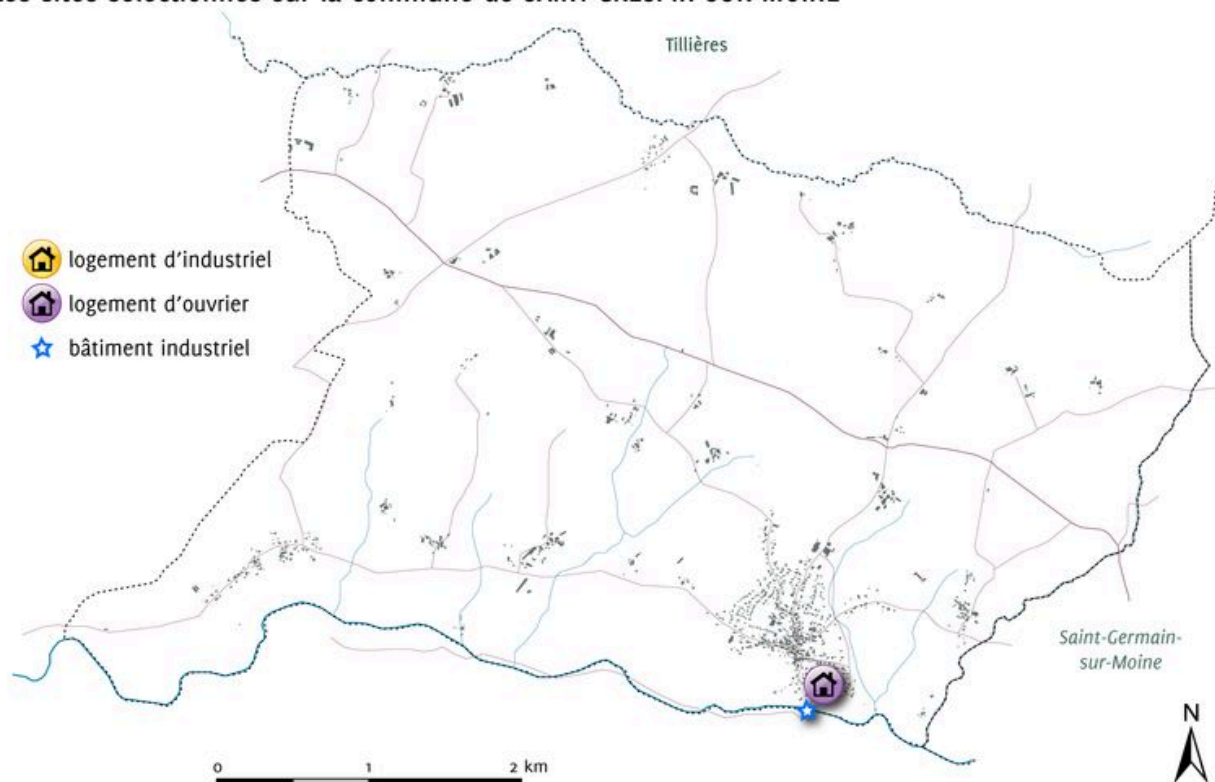

Les sites sélectionnés sur la commune de SAINT-CRESPIN-SUR-MOINE

Les sites sélectionnés sur la commune de Saint-Crespin-sur-Moine.

IVR52_20114902380NUDA

Auteur de l'illustration : Virginie Desvigne

Technique de relevé : reprise de fond ;