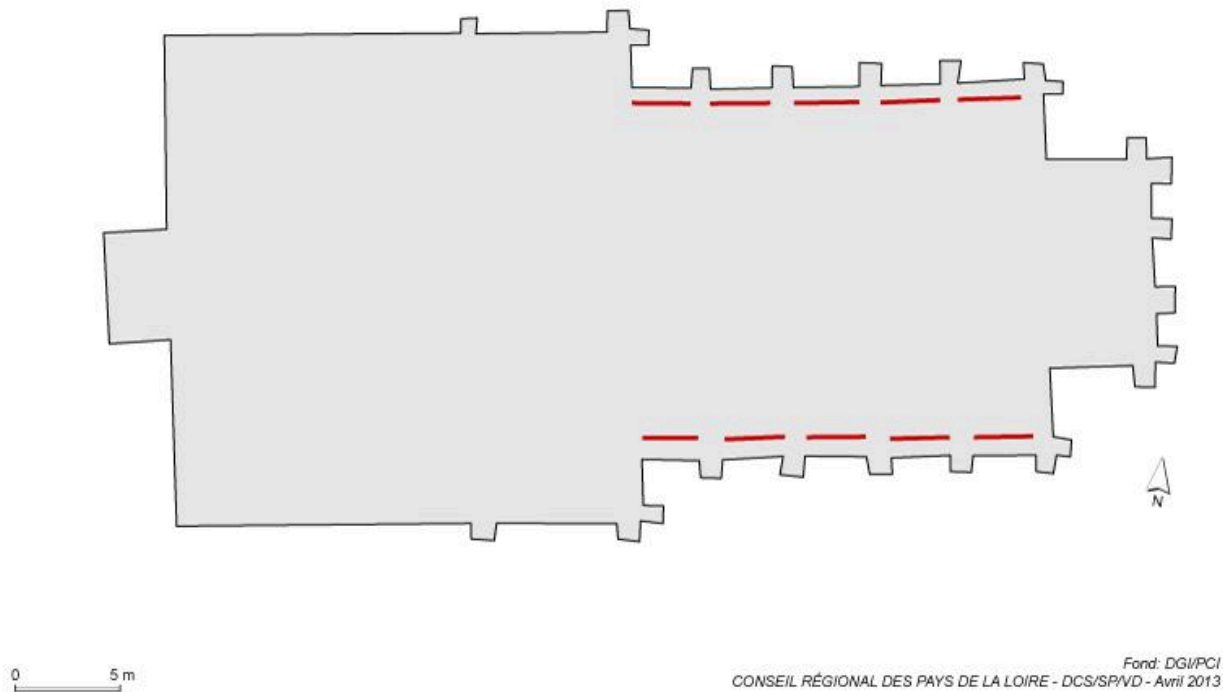

44 - MONBERT - Église
Monument aux morts peint

Plan de localisation du monument aux morts dans l'église.

IVR52_20134401552NUDA

Auteur de l'illustration : Virginie Desvigne

Technique de relevé : relevé schématique ;