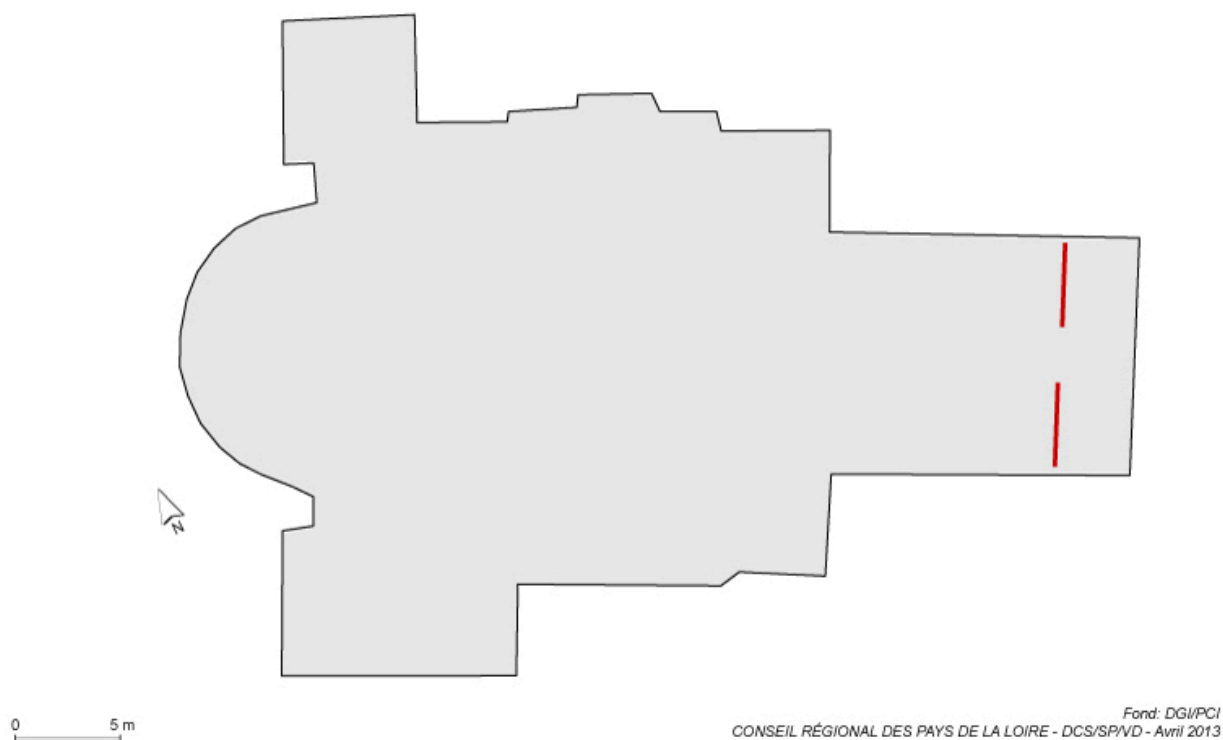

44 - LE CELLIER - Église
Monument aux morts peint

Plan de localisation du monument aux morts dans l'église.

IVR52_20134401518NUDA

Auteur de l'illustration : Virginie Desvigne

Technique de relevé : relevé schématique ;