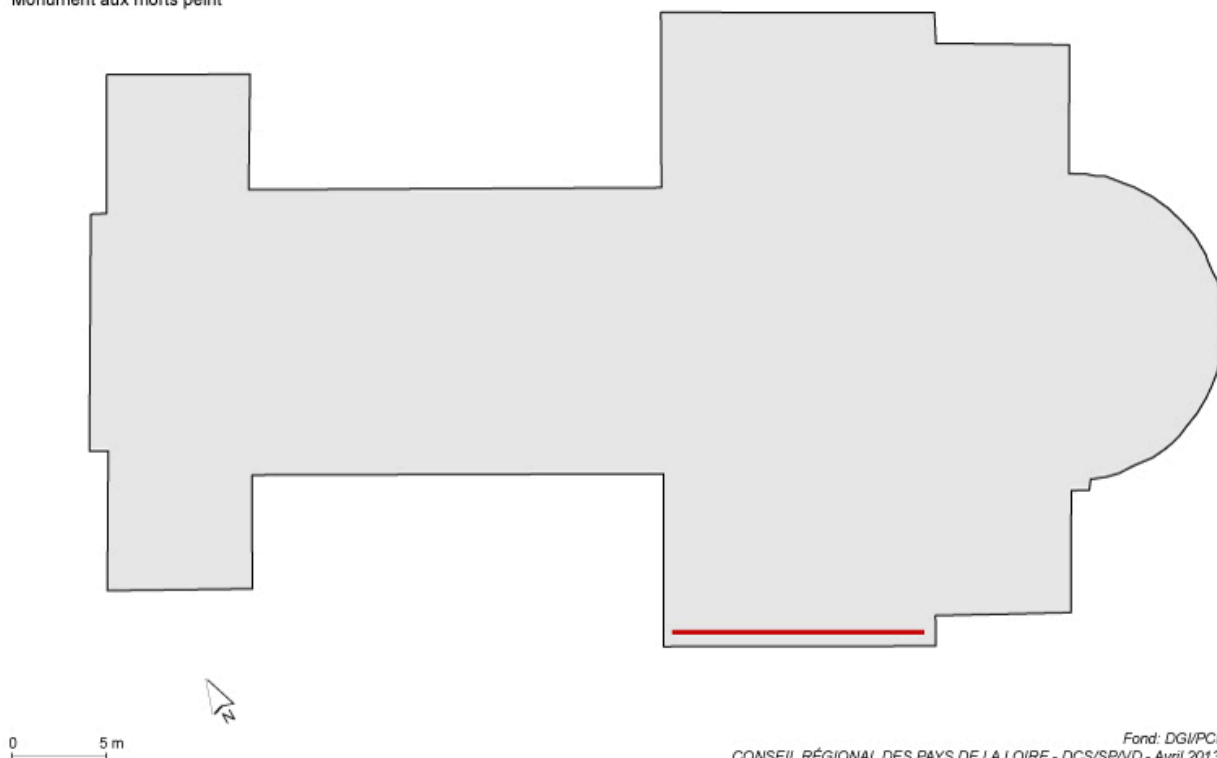

49 - ANGERS - Église Saint-Joseph
Monument aux morts peint

Plan de localisation du monument aux morts dans l'église.

IVR52_20134900430NUDA

Auteur de l'illustration : Virginie Desvigne

Technique de relevé : relevé schématique ;