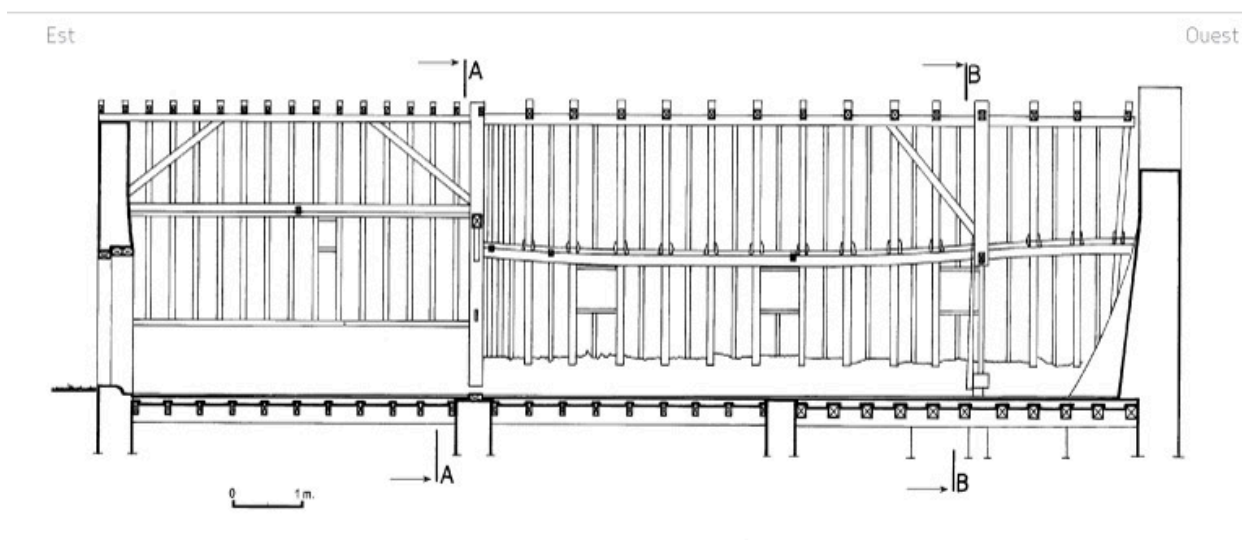

VAIGES - La Massuardière
COUPE LONGITUDINALE DU NIVEAU DE COMBLE

Coupe longitudinale du comble de l'ancien logis-étable.

IVR52_20105300428NUDA

Auteur de l'illustration : Laurent Cohin

Technique de relevé : relevé manuel ;