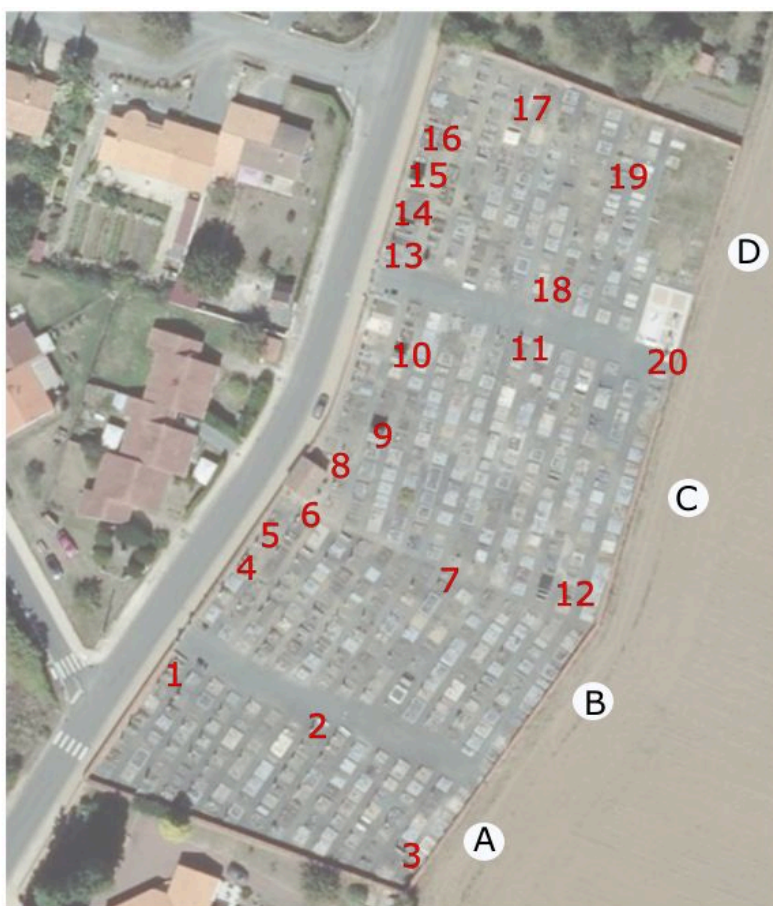

Schéma de répartition
des tombeaux relevés
dans le cimetière
de Damvix

Nord

Schéma de répartition des tombeaux relevés dans le cimetière de Damvix.

IVR52_20228500849NUCA

Auteur de l'illustration : Yannis Suire