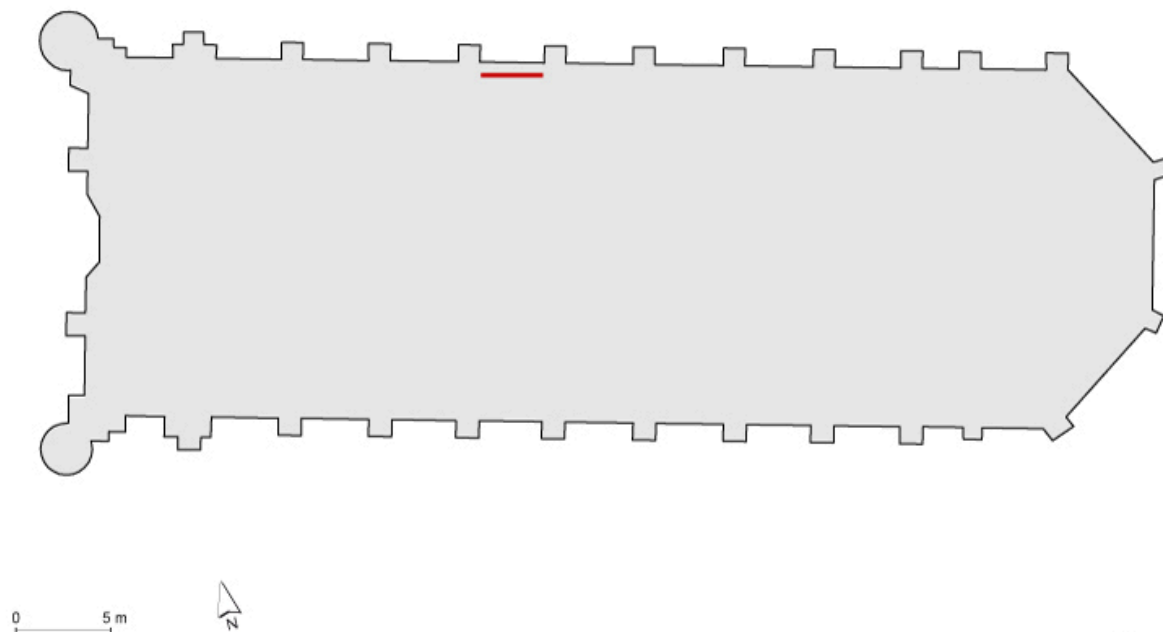

49 - MONTJEAN-SUR-LOIRE - Église  
Monument aux morts peint

Fond: DGI/PCI  
CONSEIL RÉGIONAL DES PAYS DE LA LOIRE - DCS/SPVD - Avril 2013

Plan de localisation du monument aux morts dans l'église.

IVR52\_20134900436NUDA

Auteur de l'illustration : Virginie Desvigne

Technique de relevé : relevé schématique ;

(c) Région Pays de la Loire - Inventaire général

reproduction soumise à autorisation du titulaire des droits d'exploitation