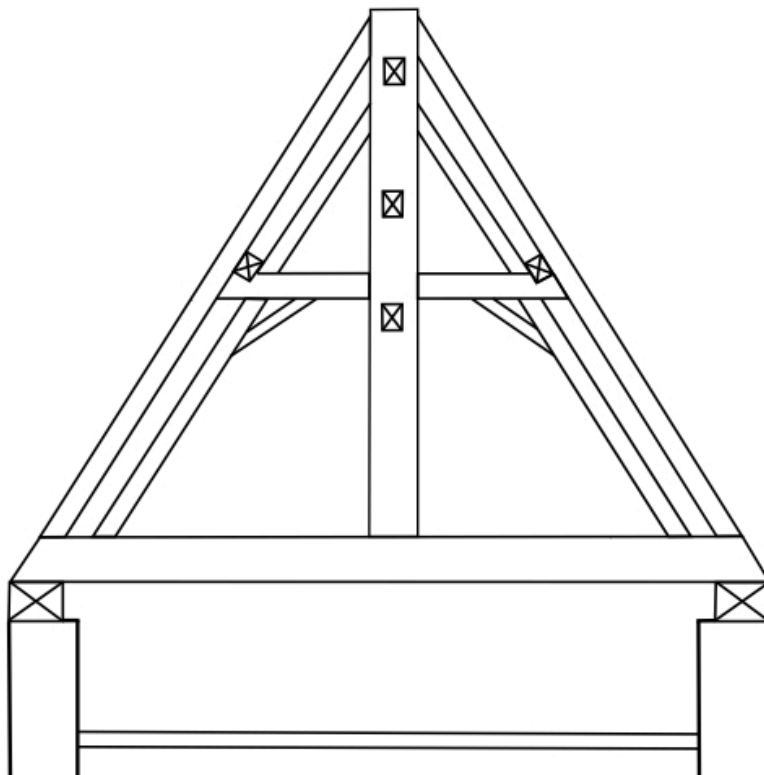

20085300014NUD	N. Foisneau	29 - 12 -2008
La Vallée (Blandouet)		
Pavillon : élévation schématique d'une ferme de la charpente.		

Elévation schématique d'une ferme de la charpente du pavillon.

IVR52_20085300956NUD

Auteur de l'illustration : Nicolas Foisneau

Technique de relevé : relevé schématique ;

(c) Région Pays de la Loire - Inventaire général ; (c) Conseil départemental de la Mayenne
reproduction soumise à autorisation du titulaire des droits d'exploitation