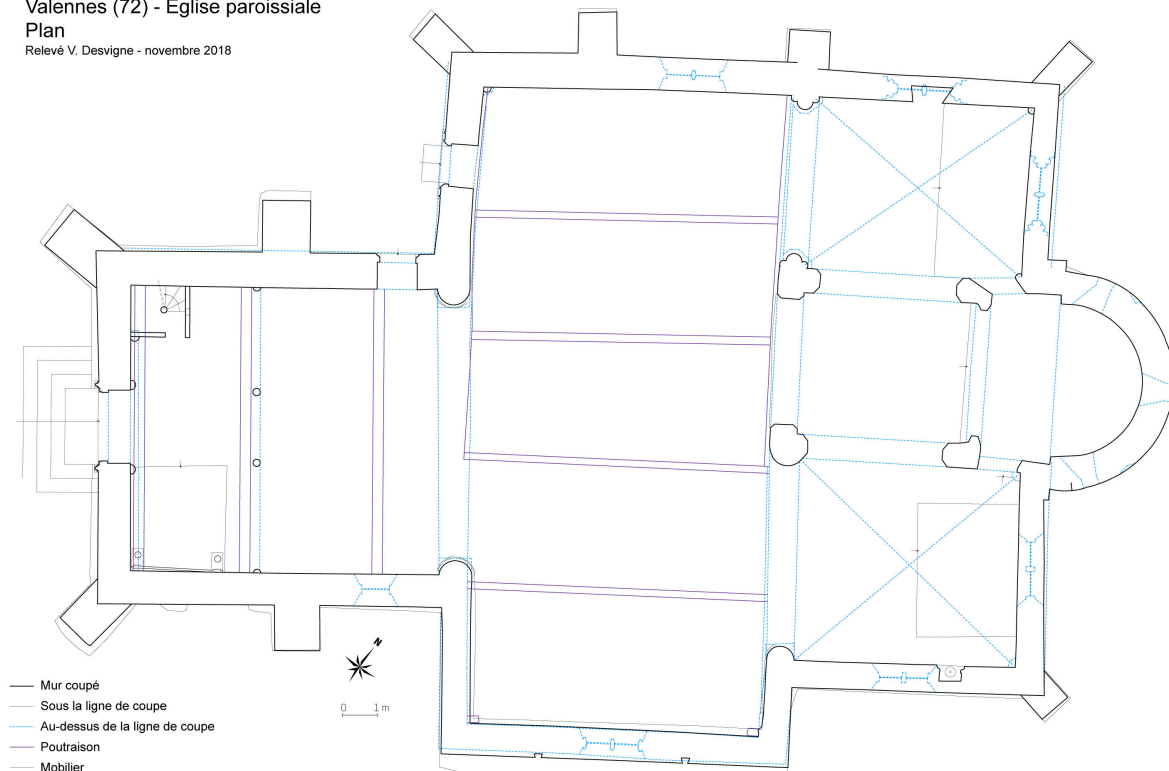

Valennes (72) - Église paroissiale  
Plan  
Relevé V. Desvigne - novembre 2018

Le plan de l'église, relevé 2018.

IVR52\_20187202445NUDA

Auteur de l'illustration : Virginie Desvigne

Date de prise de vue : 2018