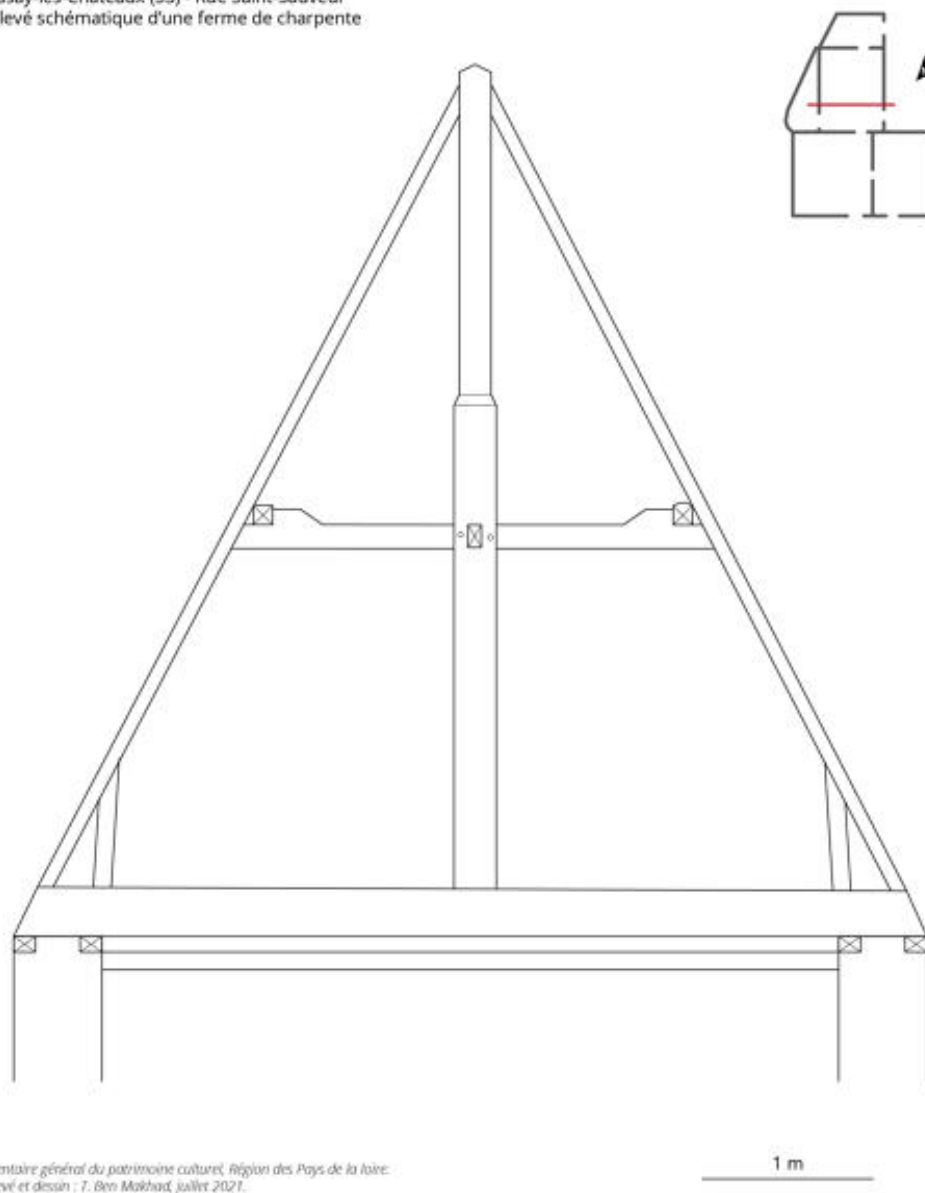

Lassay-les-Châteaux (53) - Rue Saint-Sauveur
Relevé schématique d'une ferme de charpente

Coupe de la charpente du pavillon arrière.

IVR52_20225301364NUDA

Auteur de l'illustration : Théo Ben Makhad

Date de prise de vue : 2023