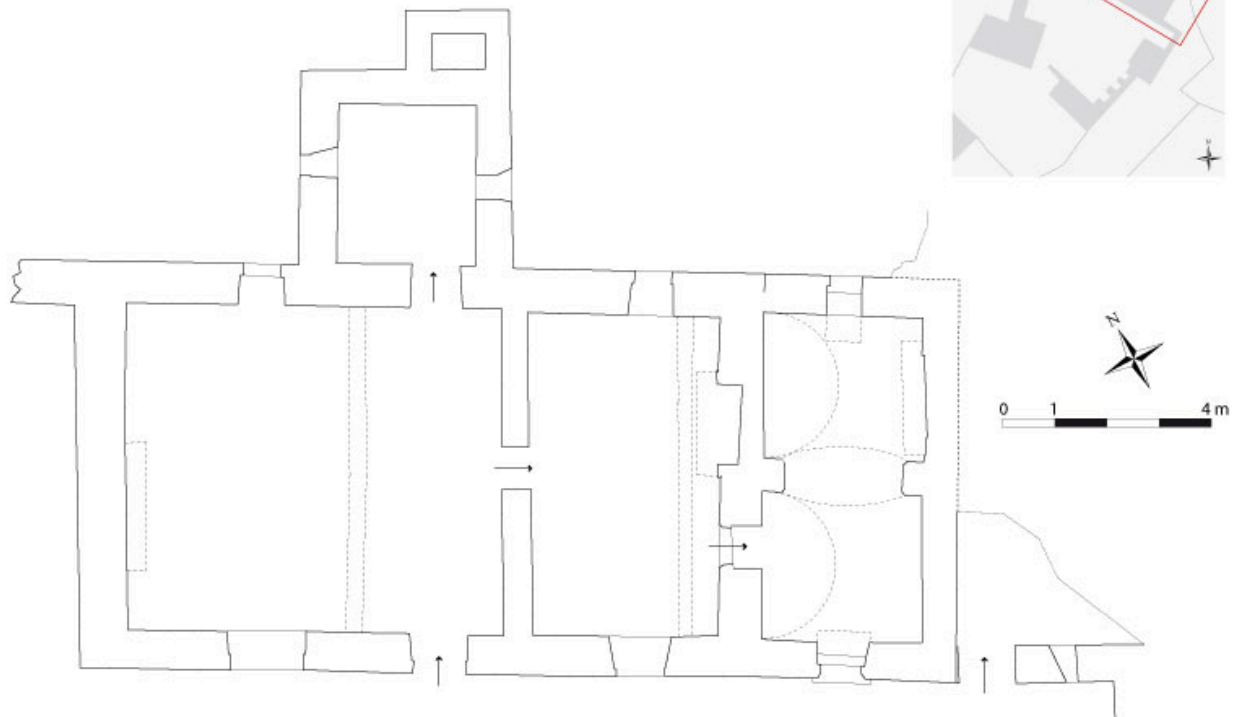

LA CHAPELLE-AUX-CHOUX (72) - La Giraudière
Restitution du rez-de-chaussée du logis
État antérieur au XVIII^e siècle
d'après relevé régulier - V. Desvigne - mai 2011

Restitution du plan du rez-de-chaussée au XVI^e siècle par Christine Toulhier.