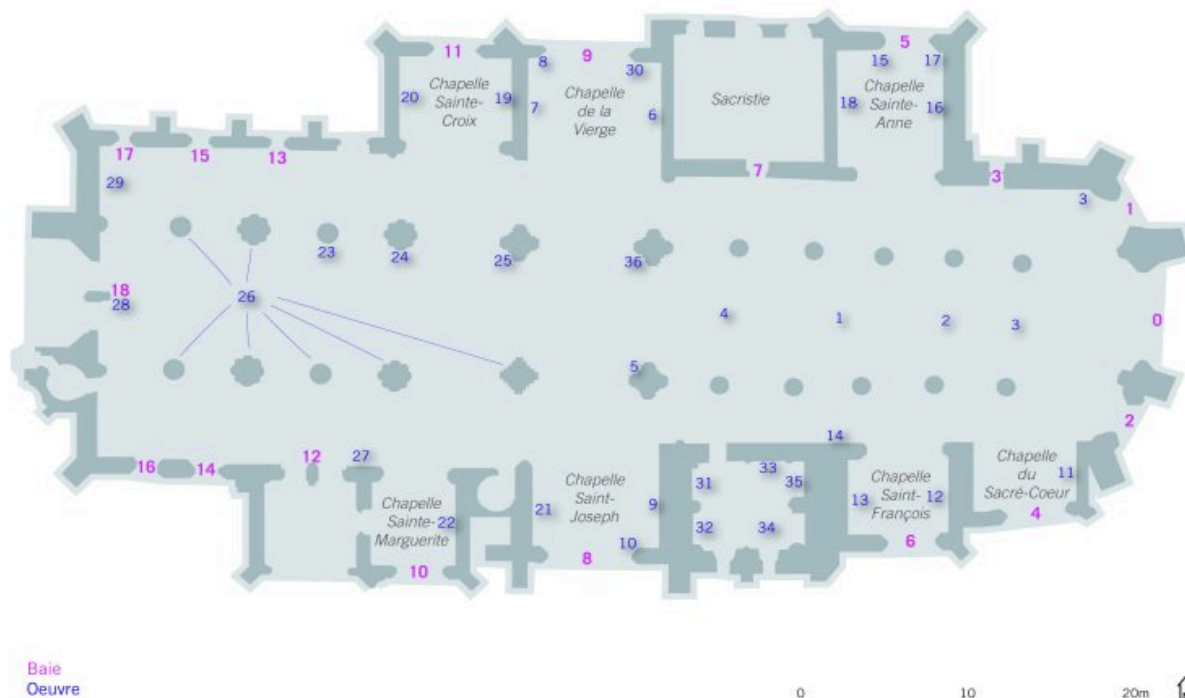

44 - GUÉRENDE - Collégiale Saint-Aubin
Situation des œuvres et des baies

Situations des œuvres et des baies. Dessin V. Desvigne, 2009.

Référence du document reproduit :

- Plan. Plan.

IVR52_20094400737NUDA

Auteur de l'illustration : Virginie Desvigne

Technique de relevé : reprise de fond ;

(c) Région Pays de la Loire - Inventaire général

reproduction soumise à autorisation du titulaire des droits d'exploitation