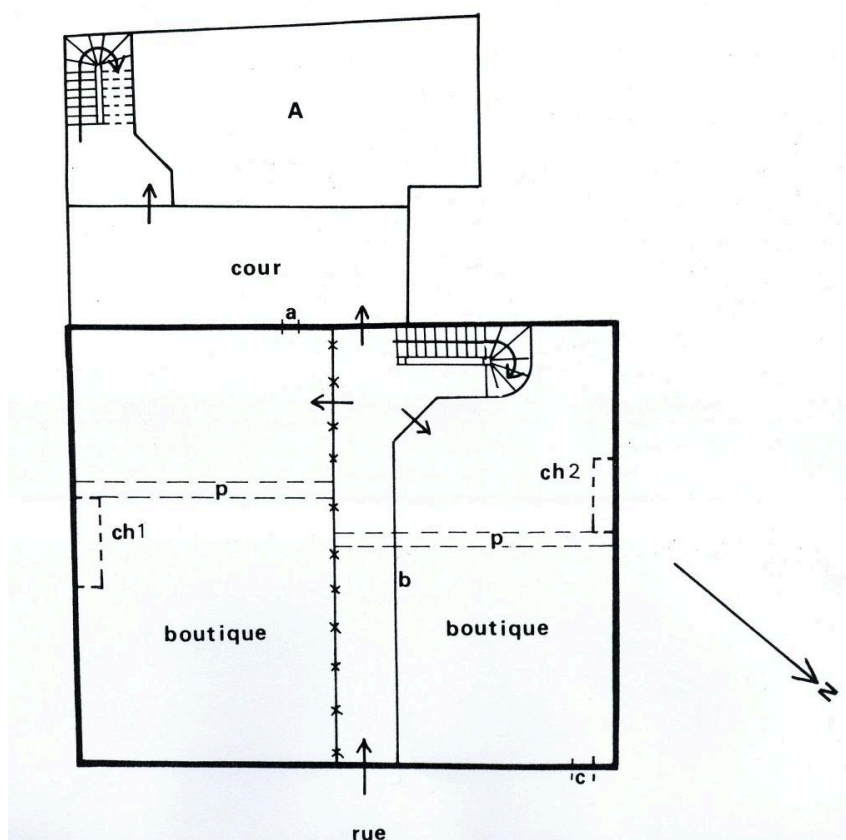

Légende :

A Partie modernisée au rez-de-chaussée, étage en pan-de-bois avec surplomb sur solives XV^e-XVI^e siècles, **a** Descente de cave moderne ; en 1840 : existence d'un puits,
b Cloison moderne autrefois vraisemblablement en bois, **c** Descente de cave visible en sous-sol, **p** Grosses poutres, **ch 1** Hotte de cheminée disparue, **ch 2** Hotte et corniche Louis XV d'une cheminée disparue

— Schiste x x x Tuffeau

Plan schématique du rez-de-chaussée.

IVR52_20004904676A4

Auteur de l'illustration : I. Frager

Date de prise de vue : 1990

(c) Région Pays de la Loire - Inventaire général ; (c) Ville d'Angers
communication libre, reproduction soumise à autorisation