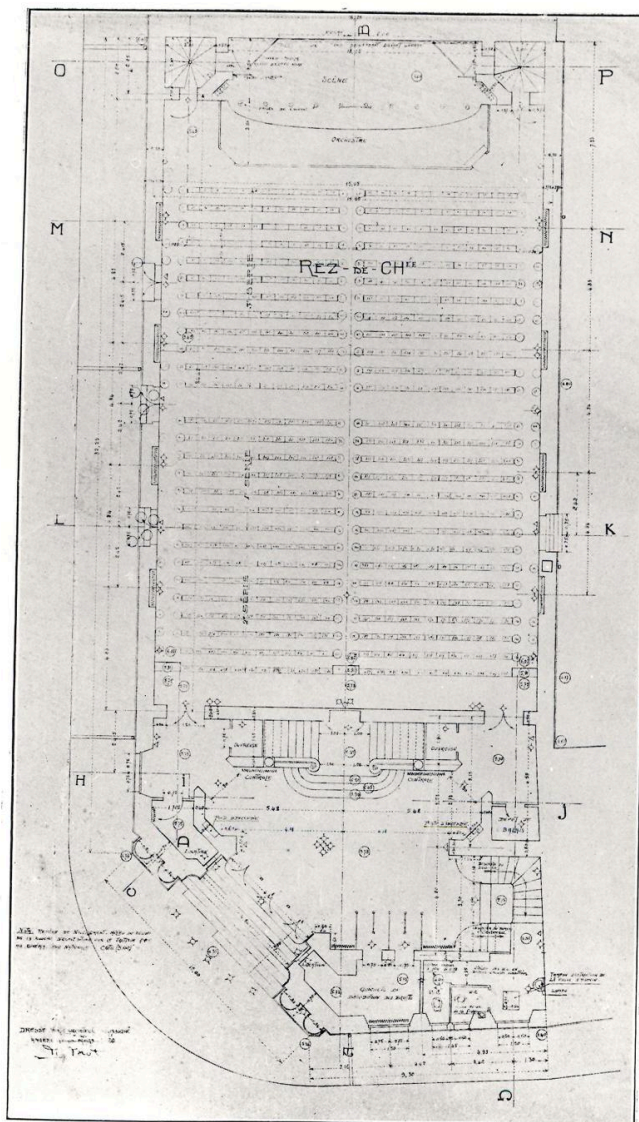

39^e ANNÉE

LA CONSTRUCTION MODERNE

PL. 107

CINÉMA-PALACE A ANGERS. — M. R. BROT, Architecte.
PLAN DU REZ-DE-CHAUSSÉE

(Theatres)

39e année. "La construction moderne", pl.107. Cinéma-Palace. Plan du rez-de-chaussée, 1920, par M. R. Brot, Architecte.

Référence du document reproduit :

- **Cinéma-Palace. Plan du rez-de-chaussée**, 1920, éch. 1 : 50, M. Brot, René (architecte). 39e année *La construction moderne*, pl. 107. (Archives départementales de Maine-et-Loire ; 2 Fi 329).