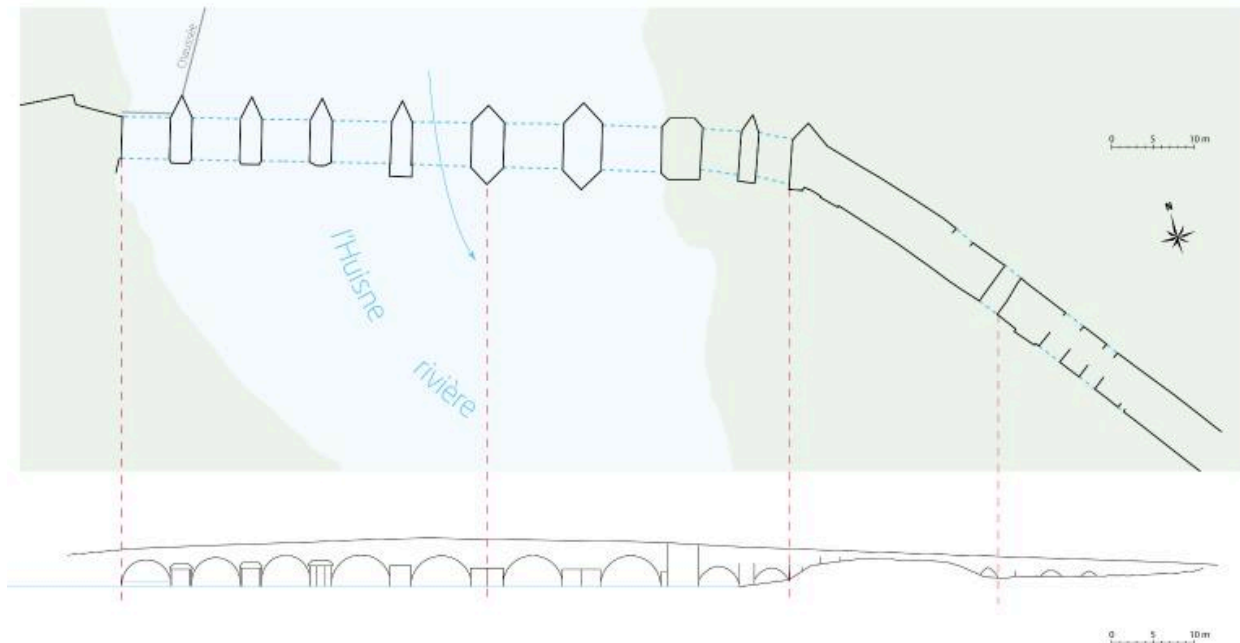

Montfort-le-Gesnois (72) - Vieux pont
Plan et élévation de la face sud (projection orthogonale)
Relevé V. Desvigne - avril 2019

Le plan du pont et élévation de la face sud.

IVR52_20197200858NUDA

Auteur de l'illustration : Virginie Desvigne