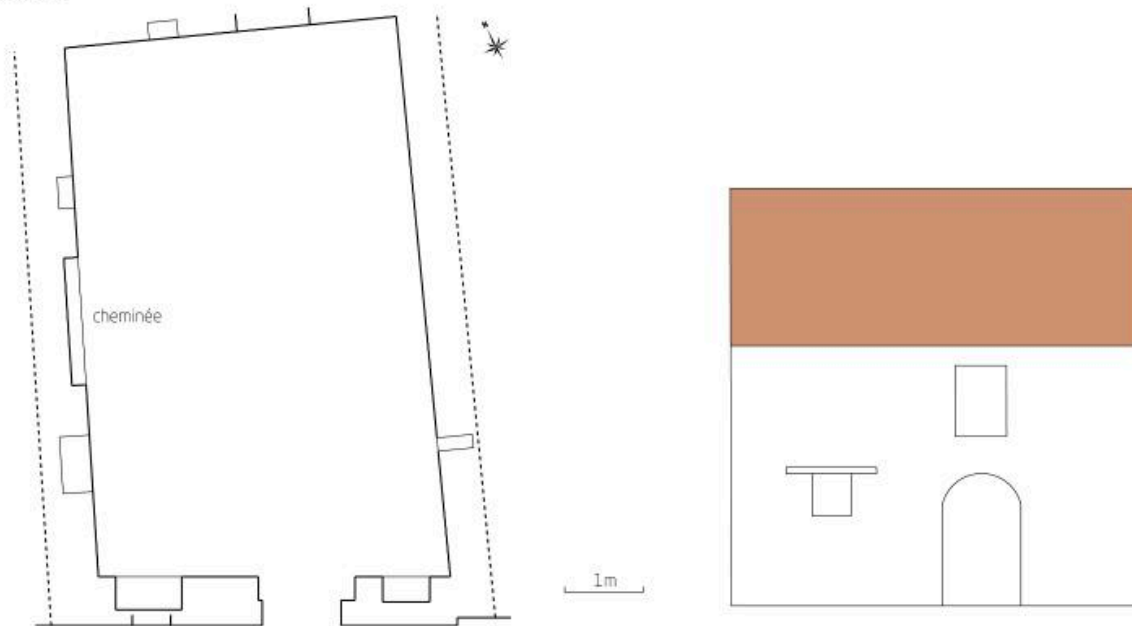

MOUZILLON (44) - La Barillère, parcelle 216  
Plan et élévation de la façade sud  
Relevé manuel schématique  
V. Desvigne 2018

Plan et élévation de la façade principale.

IVR52\_20184400691NUDA

Auteur de l'illustration : Virginie Desvigne