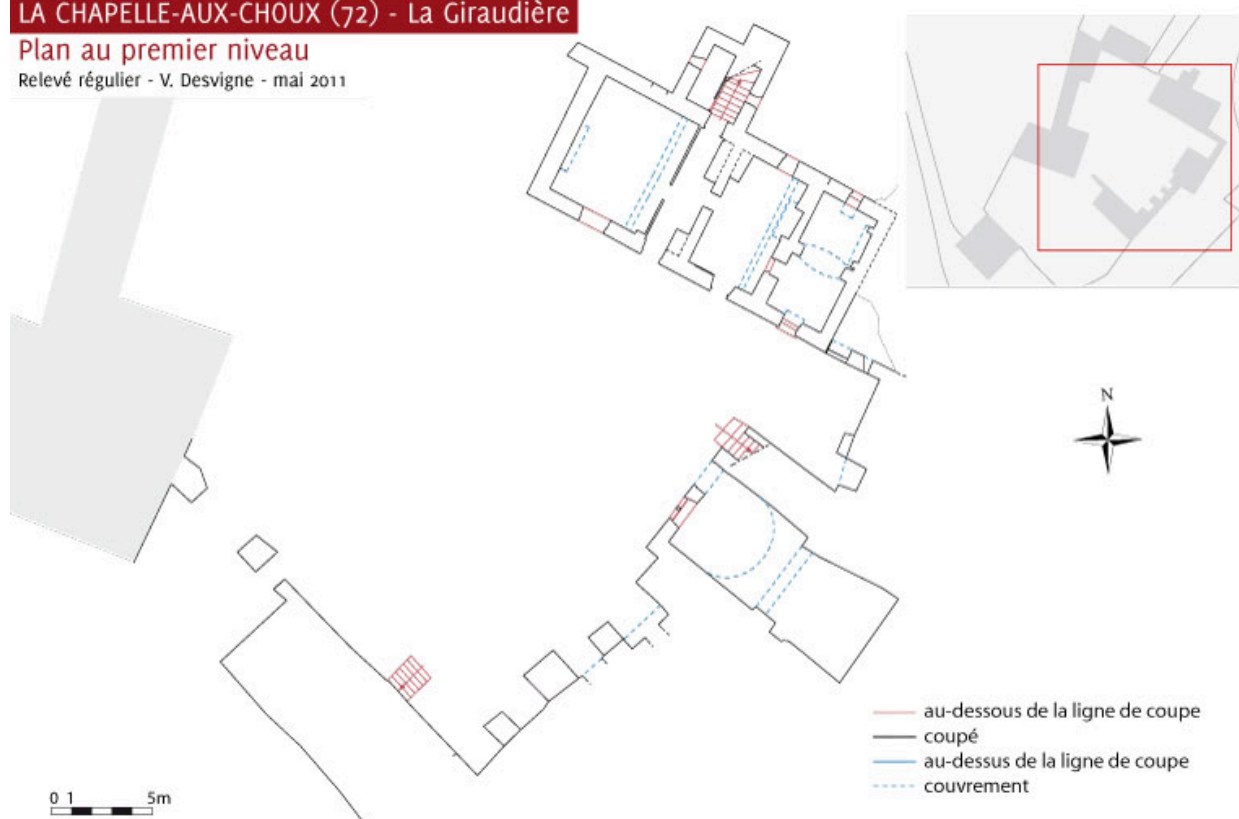

LA CHAPELLE-AUX-CHOUX (72) - La Giraudière

Plan au premier niveau

Relevé régulier - V. Desvigne - mai 2011

Plan d'ensemble des bâtiments au rez-de-chaussée.

IVR52_20117201391NUDA

Auteur de l'illustration : Virginie Desvigne