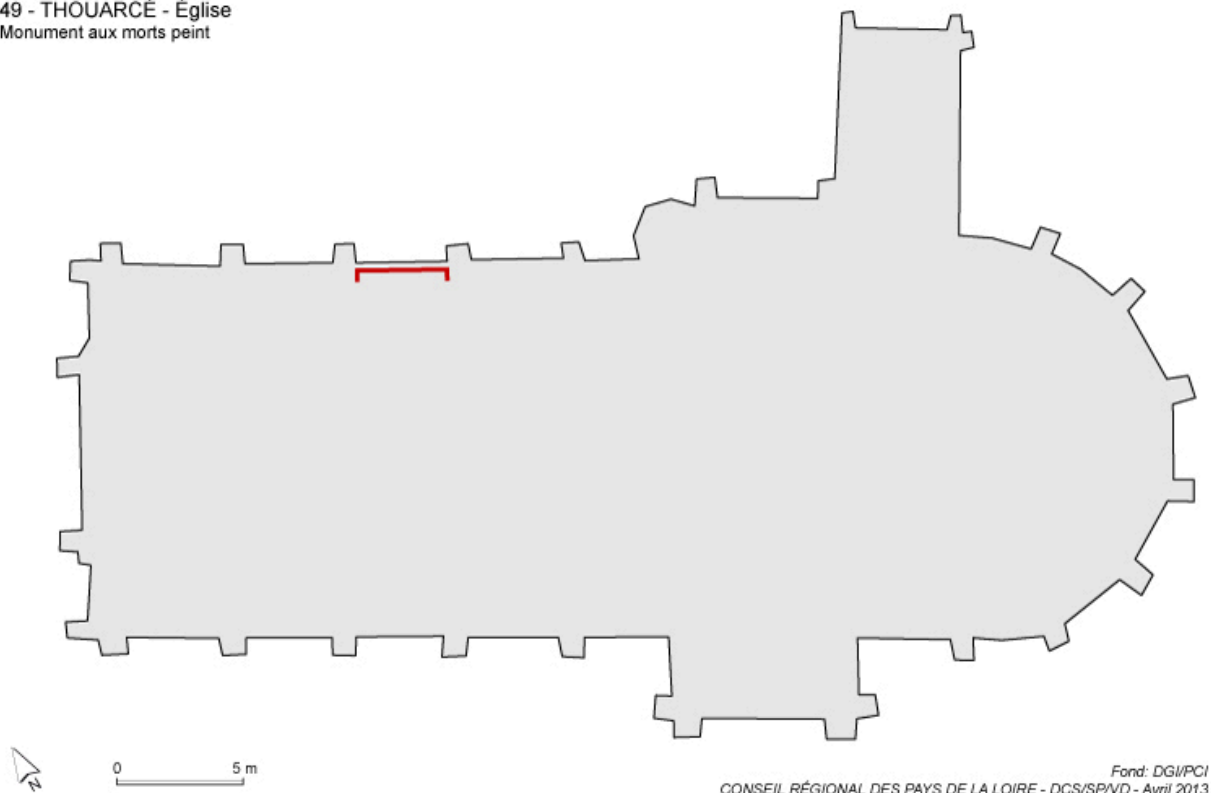

49 - THOUARCÉ - Église  
Monument aux morts peint

Plan de localisation du monument aux morts dans l'église.

IVR52\_20134900442NUDA

Auteur de l'illustration : Virginie Desvigne

Technique de relevé : relevé schématique ;