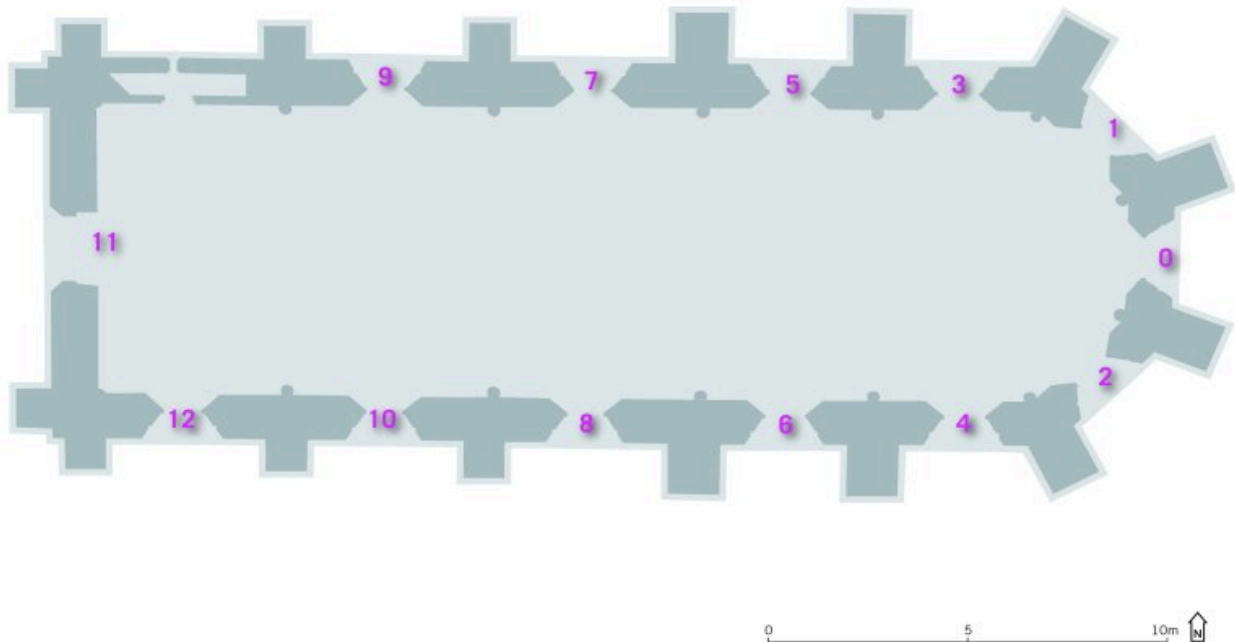

44 - GUÉRENDE - Abbaye Notre-Dame-la-Blanche
Situation des baies
V. Desvigne, 2009 - Région Pays-de-la-Loire - Inventaire général

Situation des baies de l'église Notre-Dame-la-Blanche. Dessin, V. Desvigne, 2009.

Référence du document reproduit :

- Plan. Plan.

IVR52_20094400736NUDA

Auteur de l'illustration : Virginie Desvigne

Technique de relevé : reprise de fond ;

(c) Région Pays de la Loire - Inventaire général

reproduction soumise à autorisation du titulaire des droits d'exploitation