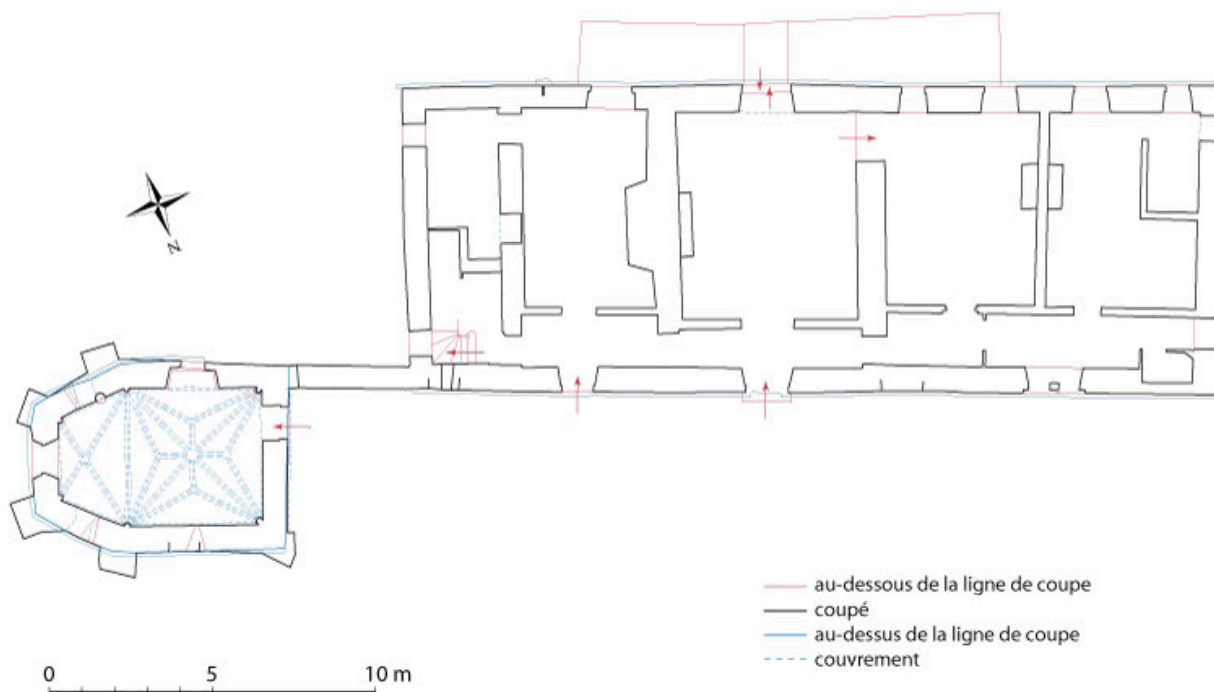

**LE LUDE (72) - Le Châtelet**  
**Logis - Plan du rez-de-chaussée**  
Relevé régulier - V. Desvigne - août 2011

Plan du rez-de-chaussée de la maison et de la chapelle, état actuel.

IVR52\_20117200107NUDA

Auteur de l'illustration : Virginie Desvigne

Technique de relevé : relevé au théodolite, relevé manuel ;

(c) Région Pays de la Loire - Inventaire général

reproduction soumise à autorisation du titulaire des droits d'exploitation