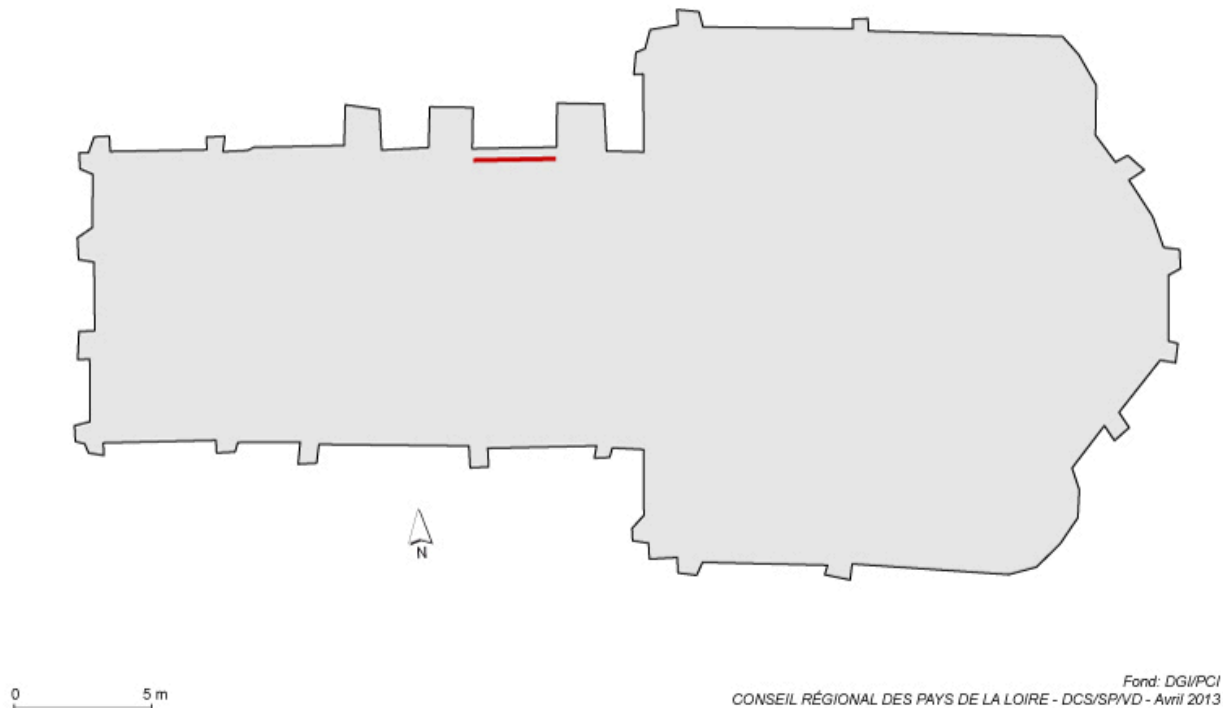

53 - LOIROIN - Église
Monument aux morts peint

Plan de localisation du monument aux morts dans l'église.

IVR52_20135300114NUDA

Auteur de l'illustration : Virginie Desvigne

Technique de relevé : relevé schématique ;