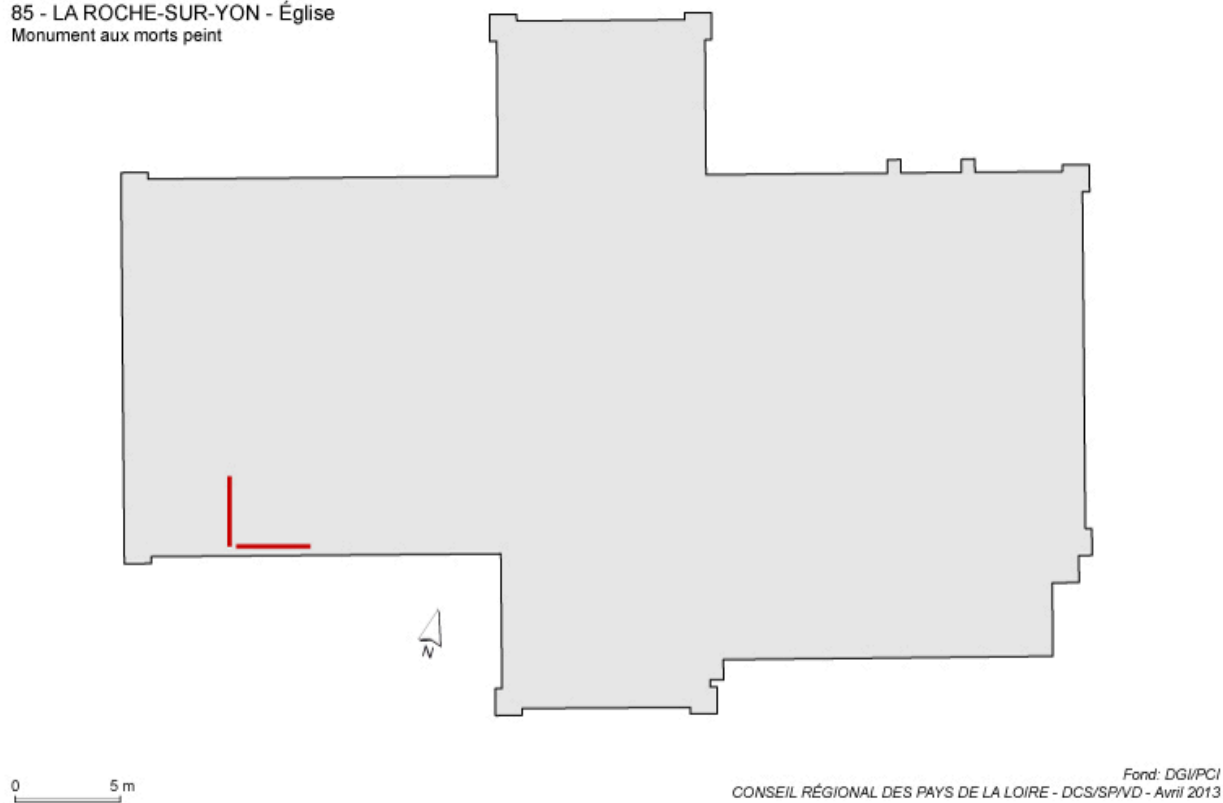

85 - LA ROCHE-SUR-YON - Église
Monument aux morts peint

Plan de localisation du monument aux morts dans l'église.

IVR52_20138500049NUDA

Auteur de l'illustration : Virginie Desvigne

Technique de relevé : relevé schématique ;