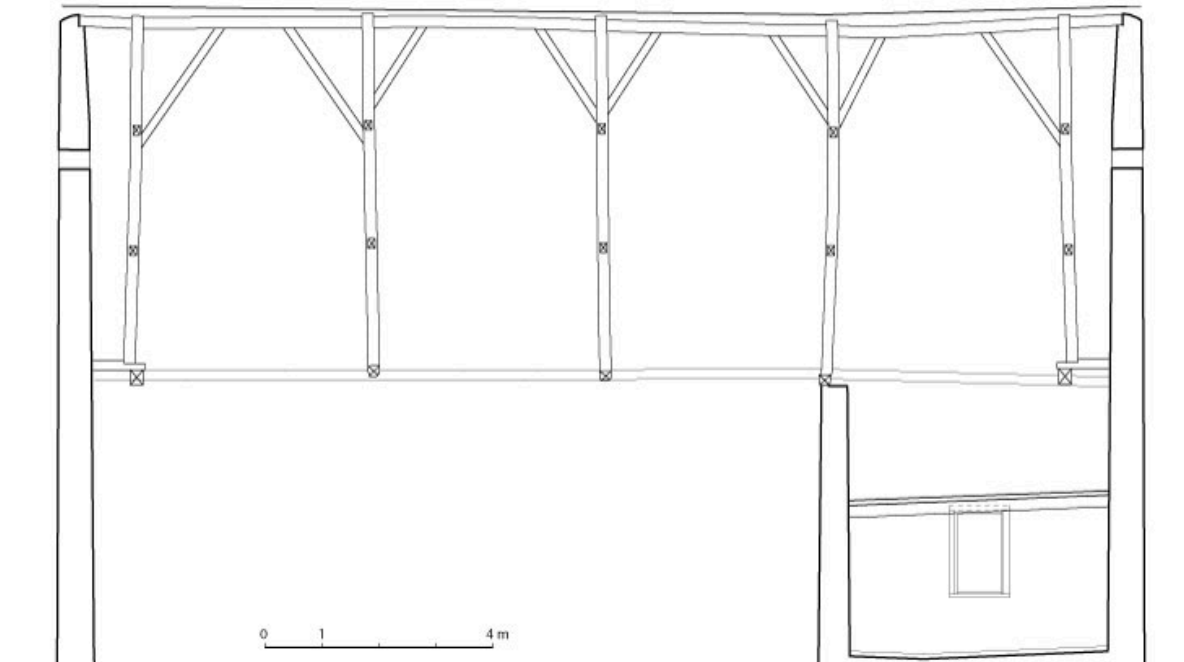

LE LUDE (72) - Le Châtelet

Restitution de la coupe de la grange au XVI<sup>e</sup> siècle  
d'après relevé régulier - V. Desvigne - août 2011

NORD

SUD

La grange, restitution de la coupe longitudinale.

IVR52\_20147202106NUDA