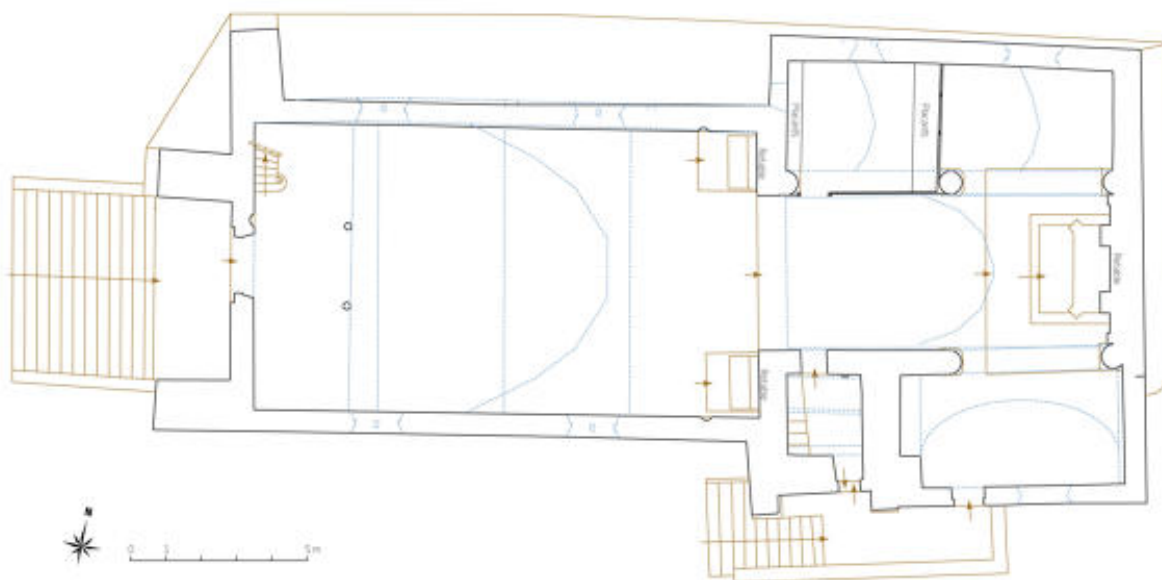

Coudrecieux (72) - Église paroissiale
Plan horizontal

Relevé régulier V. Desvigne Juin 2020

Le plan de l'église.

IVR52_20207200291NUDA

Auteur de l'illustration : Virginie Desvigne

Date de prise de vue : 2020