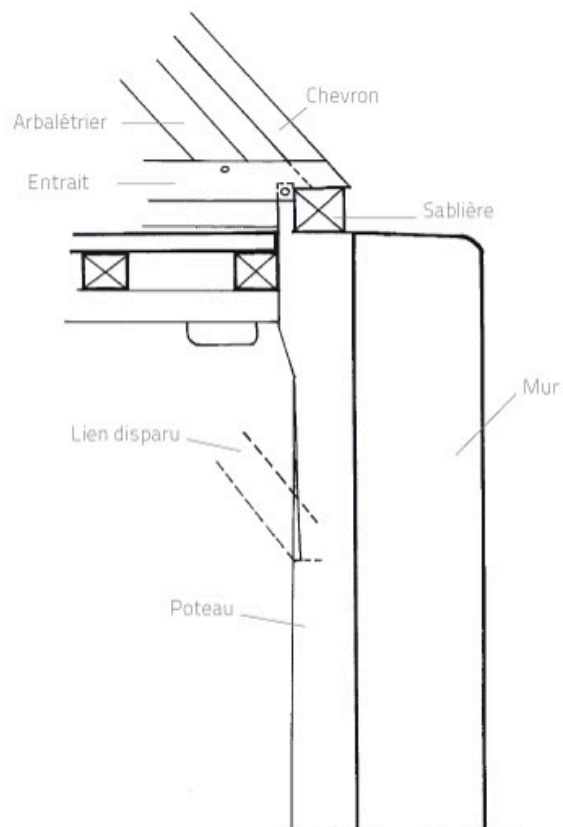

**VAIGES - La Bidaudière**  
L'ASSEMBLAGE DE LA FERME DE CHARPENTE  
AVEC LE POTEAU CHEMISÉ DANS LE MUR

Coupe transversale de l'ancien logis.

IVR52\_20105300446NUDA

Auteur de l'illustration : Laurent Cohin

Technique de relevé : relevé manuel ;

(c) Région Pays de la Loire - Inventaire général  
communication libre, reproduction soumise à autorisation