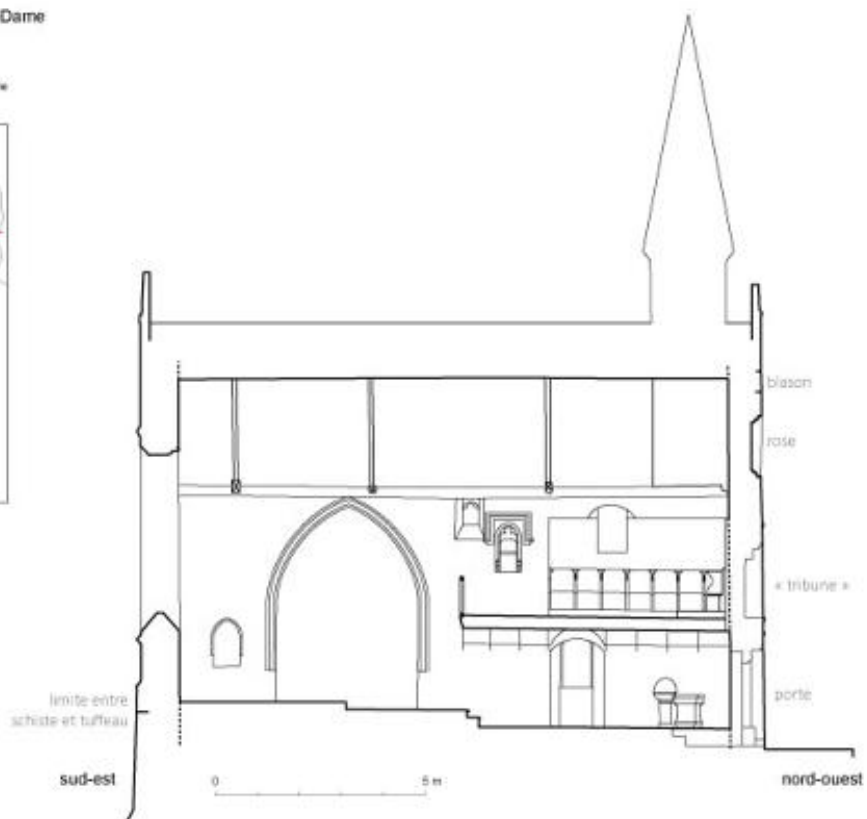

BÉHUARD (49) - Chapelle Notre-Dame  
Coupe vue vers le sud-ouest

V. Desvigne - décembre 2017  
Région Pays de la Loire - CC5A/Service Patrimoine

Coupe vue vers le sud-ouest. Dressé par Virginie Desvigne, décembre 2017.