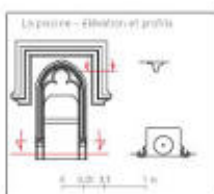

BÉHUARD (49) - Chapelle Notre-Dame  
Coupe vue vers le sud-ouest

V. Desvigne - décembre 2017  
Région Pays de la Loire - CC5A/Service Patrimoine

Coupe vue vers le sud-ouest. Dressé par Virginie Desvigne, décembre 2017.

IVR52\_20184900004NUDA

Auteur de l'illustration : Virginie Desvigne

Date de prise de vue : 2018

(c) Région Pays de la Loire - Inventaire général ; (c) Conseil départemental de Maine-et-Loire - Conservation départementale du patrimoine  
communication libre, reproduction soumise à autorisation