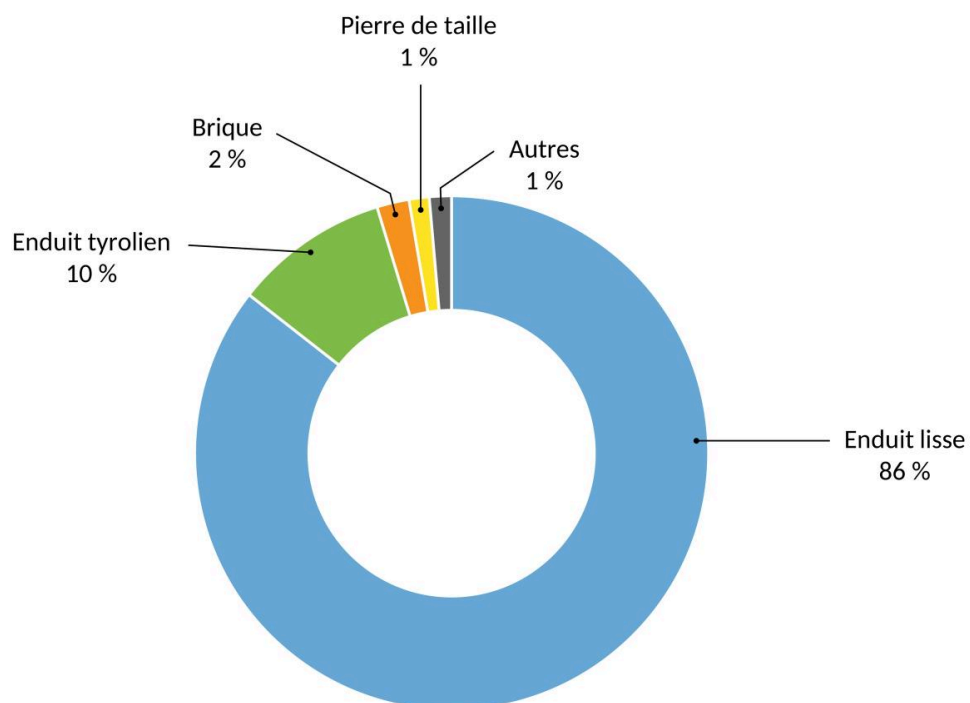

Saint-Georges-du-Plain : matériaux en façade.

Données issues du repérage - Inventaire général, 2019.

IVR52_20207200798NUDA

Auteur de l'illustration : Théo Ben Makhad

Date de prise de vue : 2021

(c) Région Pays de la Loire - Inventaire général
communication libre, reproduction soumise à autorisation