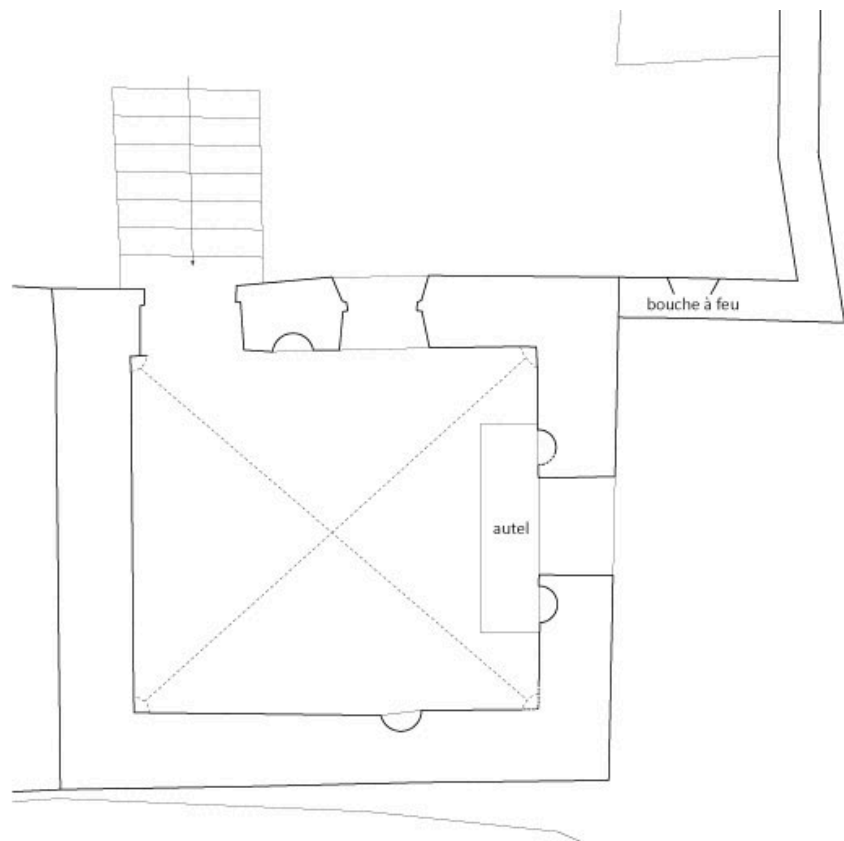

LA CHAPELLE-AUX-CHOUX (72) - La Giraudière
Restitution de la chapelle
d'après relevé régulier - V. Desvigne - mai 2011

Plan de la chapelle, état actuel, avec restitution de la bais axiale.

IVR52_20147202100NUDA