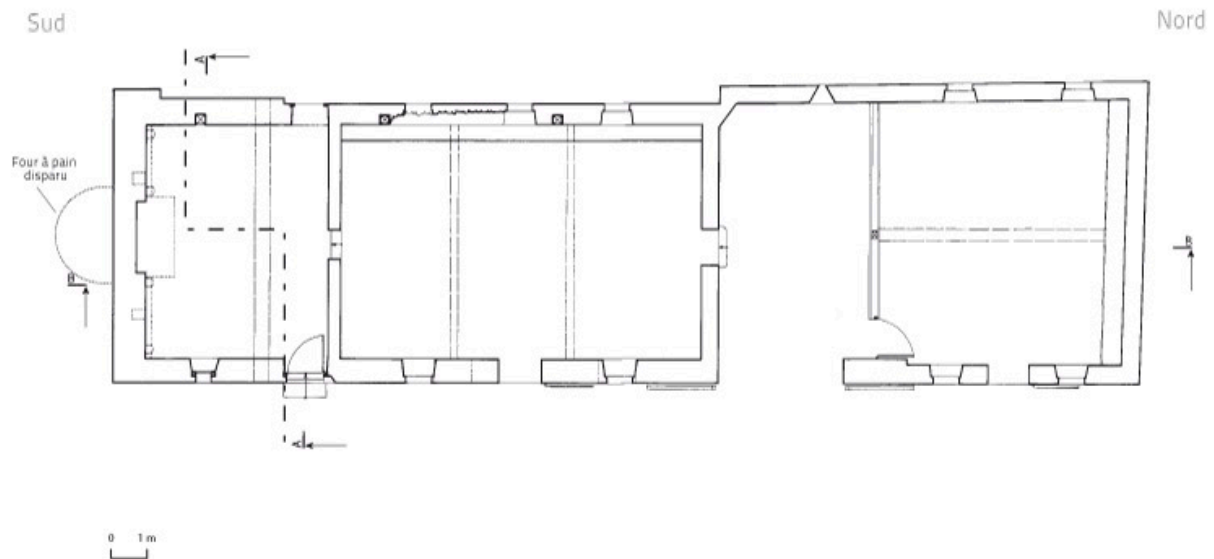

VAIGES - La Bidaudière
PLAN AU REZ-DE-CHAUSSÉE DE L'ANCIEN LOGIS-ÉTABLE

Plan du rez-de-chaussée de l'ancien logis-étable.

IVR52_20105300443NUDA

Auteur de l'illustration : Laurent Cohin

Technique de relevé : relevé manuel ;