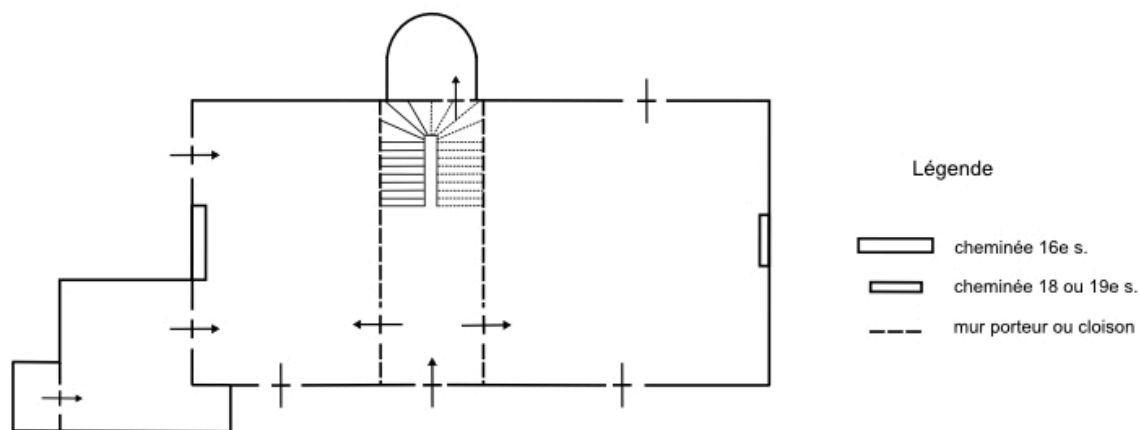

20085300007NUD	Villiers (Vaiges)	N. Foisneau	22 - 11 - 2008
Logis seigneurial : plan schématique du rez-de-chaussée (d'après la description de la propriétaire).			

Plan schématique du rez-de-chaussée du logis.

IVR52\_20085300007NUD

Auteur de l'illustration : Nicolas Foisneau

Technique de relevé : relevé schématique ;

(c) Conseil départemental de la Mayenne ; (c) Région Pays de la Loire - Inventaire général  
communication libre, reproduction soumise à autorisation