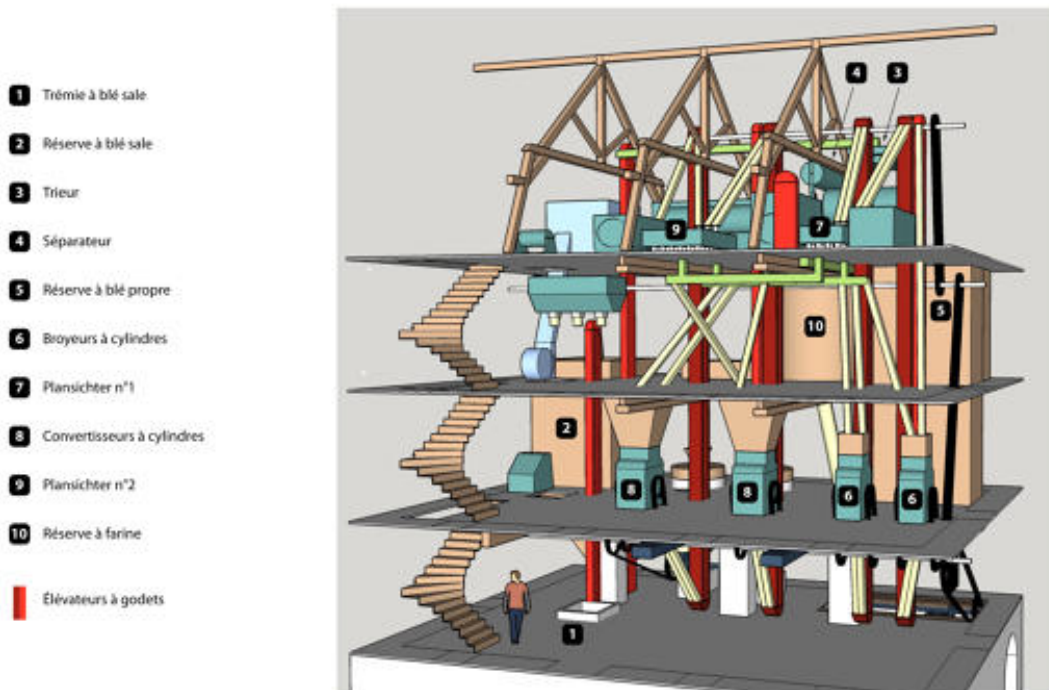

SAINT-SULPICE (53) - Moulin de la Rongère  
Restitution schématique, vue depuis le sud.

Vue axonométrique restituée de l'intérieur du moulin.

IVR52\_20205300206NUDA

Auteur de l'illustration : Virginie Desvigne