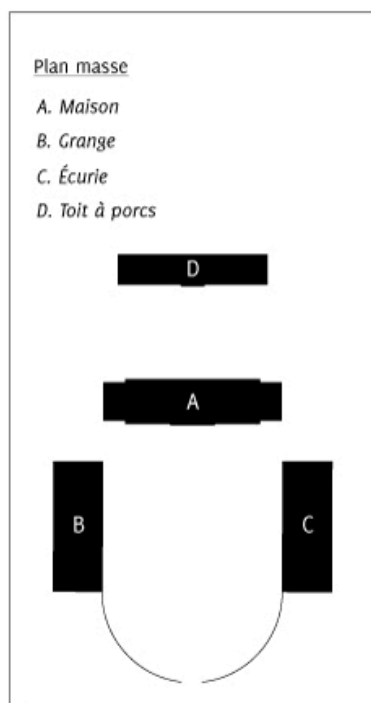

LE LUDE (72) - Les Tourelles

Plans

Relevé manuel - V. Desvigne - février 2012

Plan schématique de la maison et des communs.

IVR52_20127200867NUDA

Auteur de l'illustration : Virginie Desvigne

(c) Région Pays de la Loire - Inventaire général